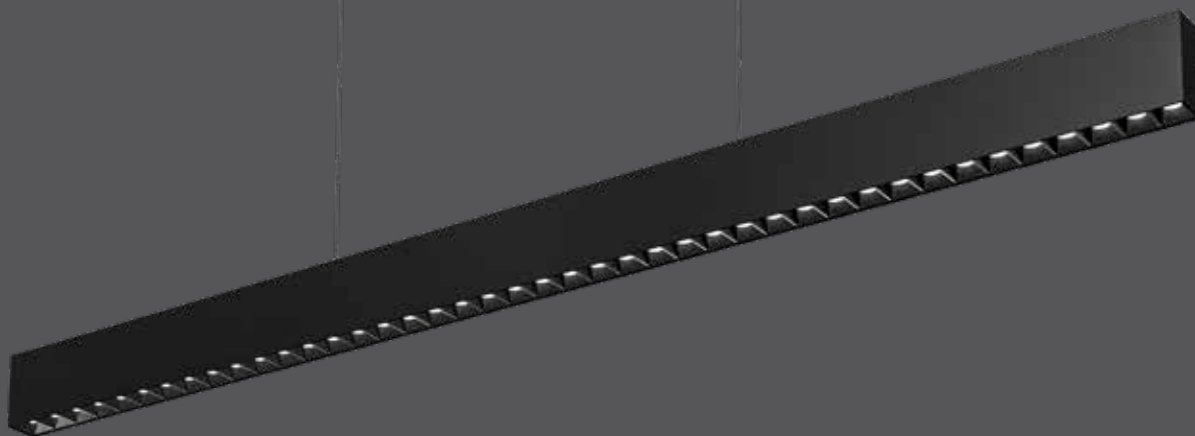

# Linéaire Pinpoint

Ajouter un flair contemporain et fonctionnel à tout espace avec le suspendu MSL. Doté d'un réflecteur noir haut lustré, il est le choix idéal pour les salles à diner, salles de conférences et aires de jeux.

AMÉLIORÉ

INTERRUPTEUR DE COULEUR

SEC

Intertek

Modèle	Taille	Watts	Lumens livrés	IRC	T° Couleur	Tension
<b>MSLPD48-CC</b>	48"	40 W	2710 lm	90	2700, 3000, 3500, 4000, 5000 K	120 V

### Caractéristiques

Plus de 50 000 heures de durée de vie  
 Hauteur ajustable, jusqu'à 6 pieds  
 CCT sélectionnables à l'aide d'un commutateur: 2700K/ 3000K/ 3500K/ 4000K/ 5000K  
 Boîtier en aluminium moulé sous pression maximisant la dissipation de chaleur  
 Lentille givrée  
 Angle de faisceau de 30°  
 Transformateur graduable intégré  
 Convient aux endroits secs  
 Montage sur boîte de jonction octogonale de 4"  
 Veuillez vous référer à notre site internet pour la liste des gradateurs compatibles  
 Garantie de 5 ans