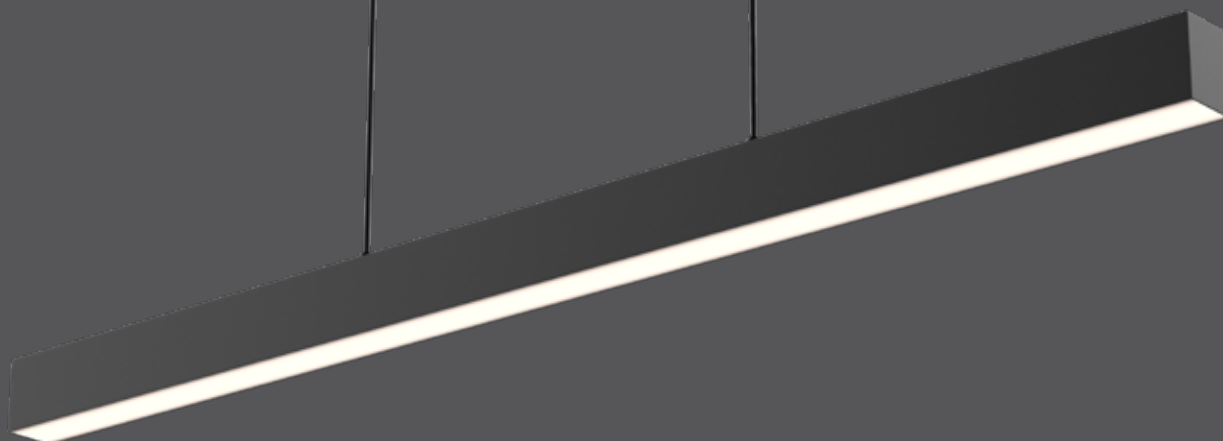

Suspendu Boulevard

La série Boulevard, un luminaire modulaire linéaire parfait pour l'éclairage général des bureaux, de la maison et des magasins. Il peut être interconnecté pour produire des effets visuels saisissants.

NOUVEAU

INTERRUPTEUR DE COULEUR

SEC

JA8

CERTIFIÉ

Modèle	Taille	Watts	Lumens livrés	IRC	T° Couleur	Tension
LNPD48-CC	48"	40 W	2805 lm	90	2700, 3000, 3500, 4000, 5000 K	120 V
LNPD48-CC-V	48"	40 W	2805 lm			120, 277, 347 V

Hauteur ajustable, jusqu'à 10 pieds

Boîtier en aluminium moulé sous pression maximisant la dissipation de chaleur

Plusieurs luminaires peuvent être connectés ensemble

Transformateur graduable intégré

Montage sur boîte de jonction octogonale de 4"