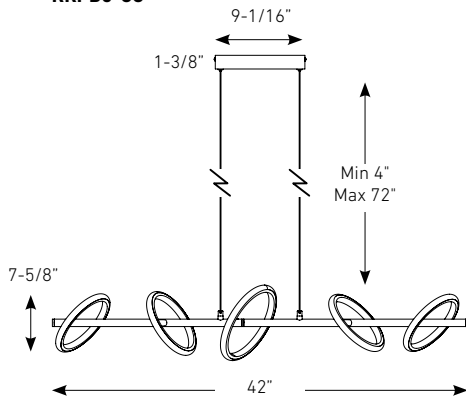

Modèle	Taille	Watts	Lumens livrés	IRC	T° Couleur	Tension
RRPD2-CC	14"	12 W	750 lm	80	2700, 3000, 3500,	120 V
RRPD5-CC	42"	30 W	1530 lm		4000, 5000 K	

### Caractéristiques

Hauteur ajustable, jusqu'à 6 pieds  
Température de couleur sélectionnable  
par interrupteur  
Transformateur graduable intégré  
Montage sur boîte de jonction  
octogonale de 4"  
Garantie de 5 ans