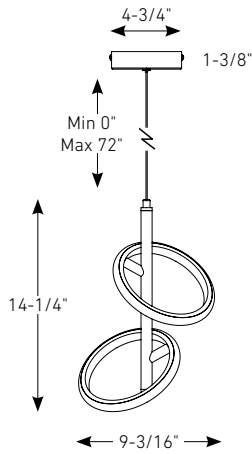

RRPD2-CC

RRPD5-CC

Caractéristiques

Hauteur ajustable, jusqu'à 6 pieds
Température de couleur sélectionnable
par interrupteur
Transformateur graduable intégré
Montage sur boîte de jonction
octogonale de 4"
Garantie de 5 ans

Fini

● BK Noir

Note

D'autres températures de couleur, finitions
et options de tension sont disponibles, mais
peuvent nécessiter des quantités minimales
de commande (QCM) et des délais de
livraison plus longs. Veuillez contacter votre
représentant DALI pour plus d'informations.