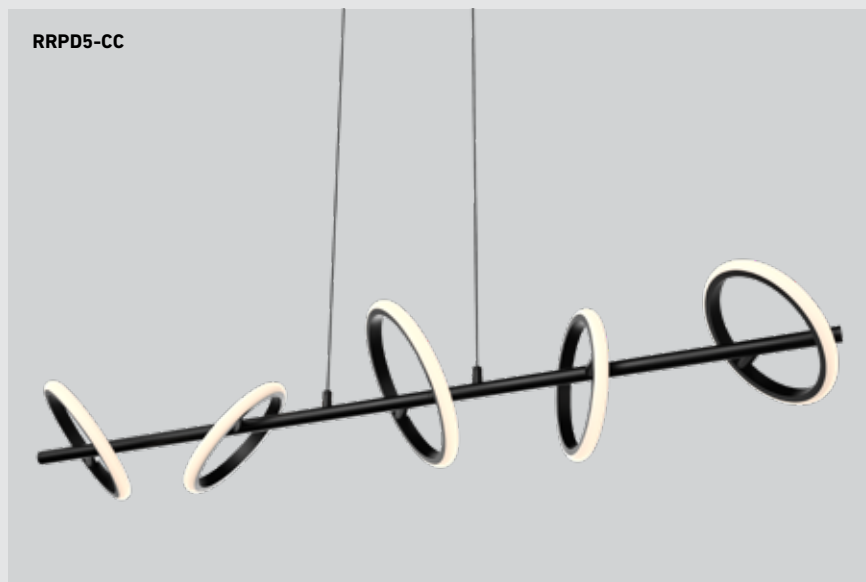

# OLYMPIA

Une lampe avec beaucoup de caractère. Avec ses anneaux réglables, cette suspension linéaire émet une lumière vive qui la rend parfaite pour être utilisée comme source de lumière principale au-dessus d'un comptoir de cuisine, d'une table à manger, ou même dans un bar.

Modèle	Taille	Watts	Lumens livrés	IRC	T° Couleur	Tension
RRPD2-CC	14"	12 W	750 lm	80	2700, 3000, 3500,	120 V
RRPD5-CC	42"	30 W	1530 lm		4000, 5000 K	

### Caractéristiques

Hauteur ajustable, jusqu'à 6 pieds  
Température de couleur sélectionnable  
par interrupteur  
Transformateur graduable intégré  
Montage sur boîte de jonction  
octogonale de 4"  
Garantie de 5 ans