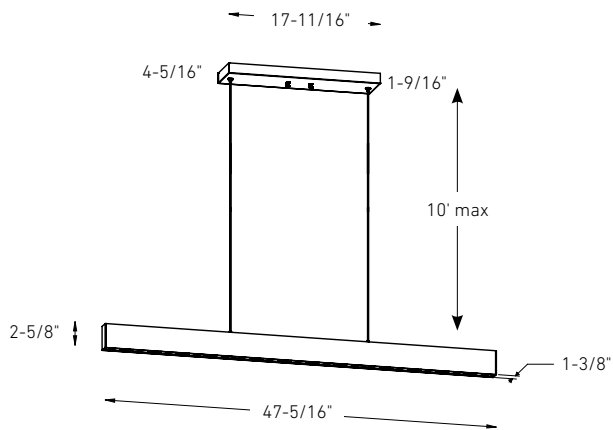

Modèle	Taille	Watts	Lumens livrés	IRC	T° Couleur	Tension
MSLPD48-CC*	48"	40 W	2710 lm	90	2700, 3000, 3500,	120 V
MSLWALL-CC**	18"	15 W	760 lm		4000, 5000 K	

MSLPD48-CC

MSLWALL-CC

Caractéristiques

Hauteur ajustable, jusqu'à 10 pieds (MSLPD48-CC seulement)
Boîtier en aluminium moulé
Température de couleur sélectionnable par interrupteur
Angle de faisceau de 30°
Transformateur graduable intégré
Montage sur boîte de jonction octogonale de 4"
Garantie de 5 ans