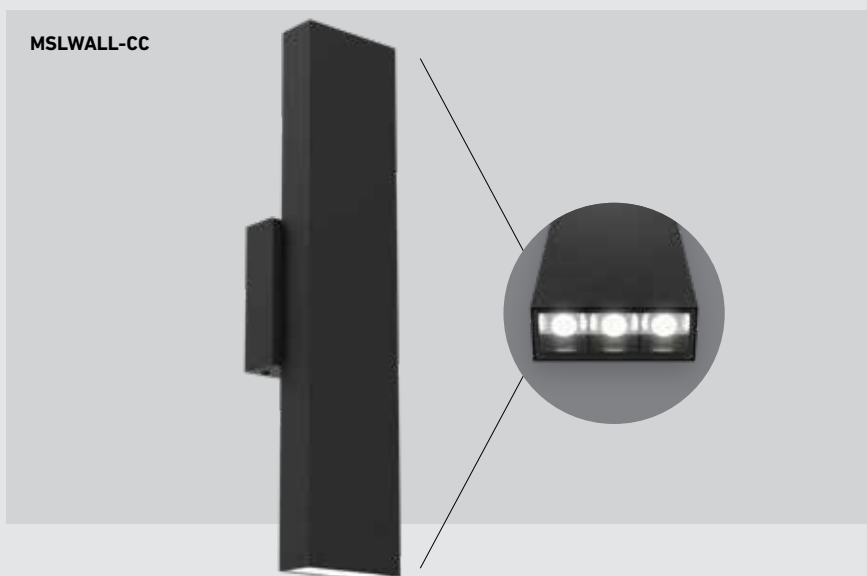

PINPOINT

La série MSL, avec son réflecteur noir laqué brillant élégant, allie design contemporain et fonctionnalité, en faisant le choix idéal pour n'importe quel espace.

TEMPÉRATURE DE COULEUR

ADA
CONFORME**

Modèle	Taille	Watts	Lumens livrés	IRC	T° Couleur	Tension
MSLPD48-CC*	48"	40 W	2710 lm	90	2700, 3000, 3500,	120 V
MSLWALL-CC**	18"	15 W	760 lm		4000, 5000 K	

MSLPD48-CC

MSLWALL-CC

Caractéristiques

Hauteur ajustable, jusqu'à 10 pieds (MSLPD48-CC seulement)
Boîtier en aluminium moulé
Température de couleur sélectionnable par interrupteur
Angle de faisceau de 30°
Transformateur graduable intégré
Montage sur boîte de jonction octogonale de 4"
Garantie de 5 ans