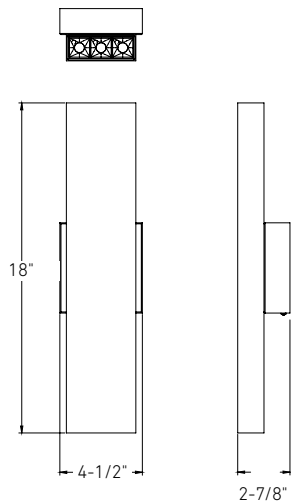

Modèle	Taille	Watts	Lumens livrés	IRC	T° Couleur	Tension
MSLPD48-CC*	48"	40 W	2710 lm	90	2700, 3000, 3500,	120 V
MSLWALL-CC**	18"	15 W	760 lm		4000, 5000 K	

MSLPD48-CC

MSLWALL-CC

Caractéristiques

Hauteur ajustable, jusqu'à 10 pieds (MSLPD48-CC seulement)
Boîtier en aluminium moulé
Température de couleur sélectionnable par interrupteur
Angle de faisceau de 30°
Transformateur graduable intégré
Montage sur boîte de jonction octogonale de 4"
Garantie de 5 ans