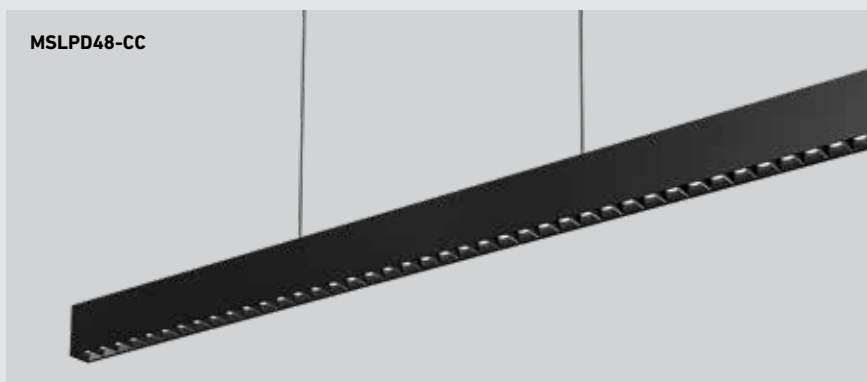

PINPOINT

La série MSL, avec son réflecteur noir laqué brillant élégant, allie design contemporain et fonctionnalité, en faisant le choix idéal pour n'importe quel espace.

TEMPÉRATURE DE COULEUR

ADA
CONFORME**

Modèle	Taille	Watts	Lumens livrés	IRC	T° Couleur	Tension
MSLPD48-CC*	48"	40 W	2710 lm	90	2700, 3000, 3500,	120 V
MSLWALL-CC**	18"	15 W	760 lm		4000, 5000 K	

MSLPD48-CC

MSLWALL-CC

Caractéristiques

Hauteur ajustable, jusqu'à 10 pieds (MSLPD48-CC seulement)
Boîtier en aluminium moulé
Température de couleur sélectionnable par interrupteur
Angle de faisceau de 30°
Transformateur graduable intégré
Montage sur boîte de jonction octogonale de 4"
Garantie de 5 ans