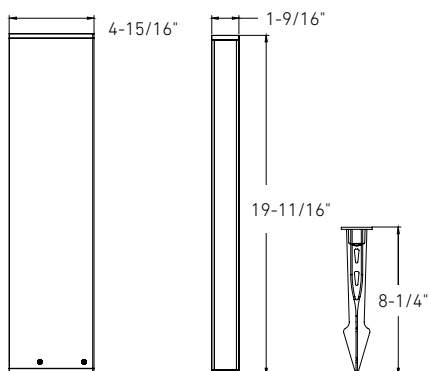

COLUMN

La série Column, une borne rectangulaire robuste qui présente un design minimaliste pour le summum de la sophistication urbaine. Construit en aluminium massif, il offre une solution chic aux propriétaires soucieux de l'environnement.

TEMPÉRATURE DE COULEUR

MOUILLÉ

Modèle	Taille	Watts	Lumens livrés	IRC	T° Couleur	Tension
LRB20-CC	20"	12 W	600 lm	80	2200, 2700, 3000,	12 VAC
LRB30-CC	30"	13 W	700 lm		3500, 4000 K	

LRB20-CC

LRB30-CC

Caractéristiques

Piquet de terre inclus
Angle de faisceau de 108°
Peut être monté sur du bois ou du béton
(vis non incluses)
Température de couleur sélectionnable
par interrupteur
Garantie de 5 ans

Fini

● **BK** Noir

Transformateurs basse tension