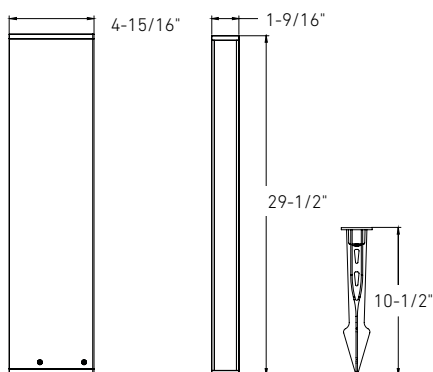

COLUMN

La série Column, une borne rectangulaire robuste qui présente un design minimaliste pour le summum de la sophistication urbaine. Construit en aluminium massif, il offre une solution chic aux propriétaires soucieux de l'environnement.

TEMPÉRATURE DE COULEUR

MOUILLÉ

Modèle	Taille	Watts	Lumens livrés	IRC	T° Couleur	Tension
LRB20-CC	20"	12 W	600 lm	80	2200, 2700, 3000,	12 VAC
LRB30-CC	30"	13 W	700 lm		3500, 4000 K	

LRB20-CC

LRB30-CC

Caractéristiques

Piquet de terre inclus
Angle de faisceau de 108°
Peut être monté sur du bois ou du béton
(vis non incluses)
Température de couleur sélectionnable
par interrupteur
Garantie de 5 ans

Fini

● **BK** Noir

Transformateurs basse tension