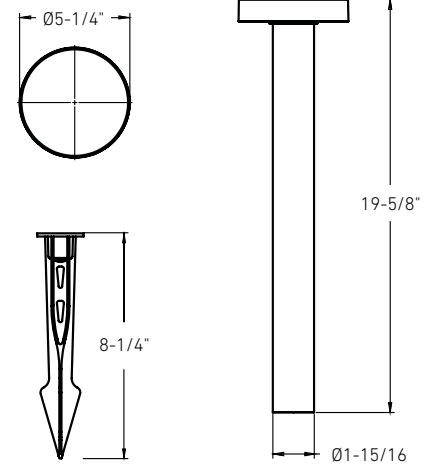

FLUX

Ajoutez un intérêt visuel à votre jardin avec le luminaire d'extérieur Flux. Une lumière à 360 ° et une construction en fonte d'aluminium avec une finition enduite de poudre s'adaptent mieux le long des sentiers, des lits de jardin et des allées.

Modèle	Taille	Watts	Lumens livrés	IRC	T° Couleur	Tension
LPP20-CC	20"	8 W	360 lm	80	2200, 2700, 3000, 3500, 4000 K	12 VAC

LPP20-CC

Caractéristiques

Piquet de terre inclus
 Angle de faisceau de 93°
 Peut être monté sur du bois ou du béton
 (vis non incluses)
 Température de couleur sélectionnable
 par interrupteur
 Garantie de 5 ans

Accessoires

LCBL-50-16

50 pieds de fil basse tension de calibre 16

LCBL-100-16

100 pieds de fil basse tension de calibre 16

LCBL-50-14

50 pieds de fil basse tension de calibre 14

LCBL-100-14