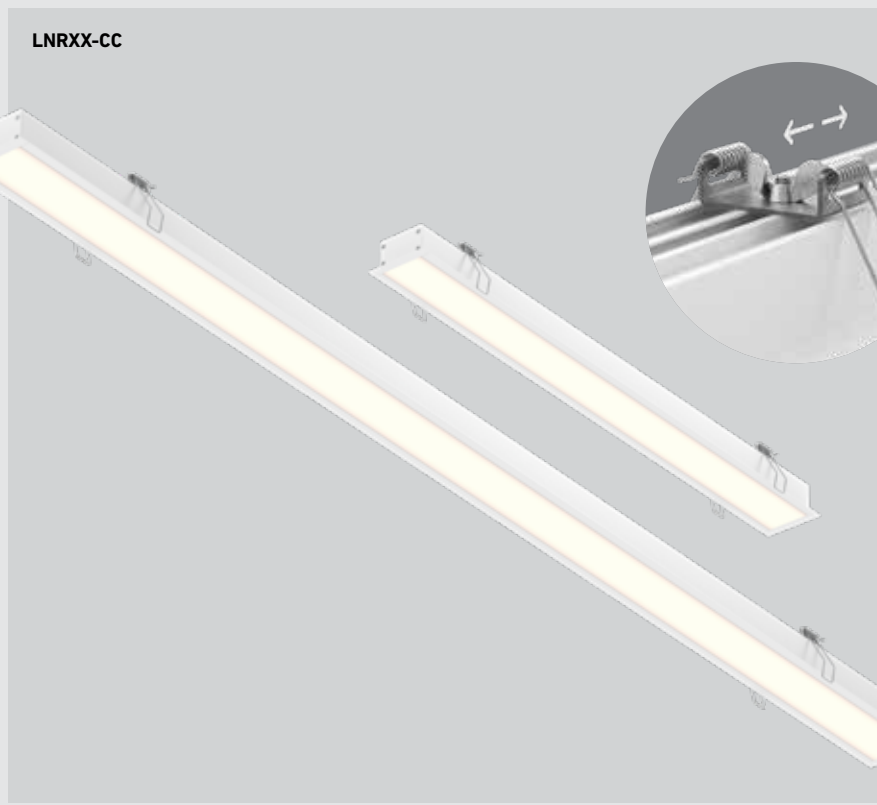

# BOULEVARD

La série Boulevard, une série de luminaires encastrés architecturaux qui peuvent être installés dans un large éventail d'environnements commerciaux et résidentiels. Ajoutez de la profondeur aux plans de plafond avec une séparation visible, ou enchaînez-les de manière transparente pour créer des effets spectaculaires.

Modèle	Taille	Watts	Lumens livrés	IRC	T° Couleur	Options de tension ⚡
LNR24-CC	24"	20 W	1725 lm	90	2700, 3000, 3500, 4000, 5000 K	<b>120V</b> <b>Gradation TRIAC</b>
LNR48-CC	48"	40 W	3760 lm			

ou

**V: 120 / 277 / 347V**  
**Gradation 0-10V**  
(Vérifier la disponibilité)

#### Caractéristiques

Chaque luminaire inclut une boîte de jonction avec transformateur gradable intégré  
 Peut être câblé en série  
 Construction en aluminium  
 Température de couleur sélectionnable par interrupteur  
 Angle de faisceau de 108°  
 Garantie de 5 ans

##### **LNACC-L16FT**

Lentille de 16 pieds pour suspensions et linéaires encastrés de la série Boulevard