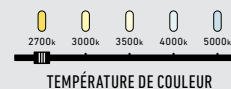

Modèle	Taille	Watts	Lumens livrés	IRC	T° Couleur	Options de tension ⚡
LNR24-CC	24"	20 W	1725 lm	90	2700, 3000, 3500, 4000, 5000 K	<b>120V</b> <b>Gradation TRIAC</b>
LNR48-CC	48"	40 W	3760 lm			

ou

**V: 120 / 277 / 347V**  
**Gradation 0-10V**  
(Vérifier la disponibilité)