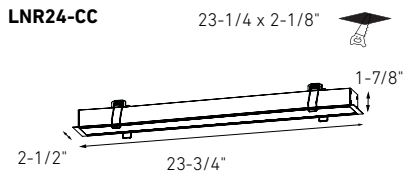

Modèle	Taille	Watts	Lumens livrés	IRC	T° Couleur	Options de tension ⚡
LNR24-CC	24"	20 W	1725 lm	90	2700, 3000, 3500, 4000, 5000 K	<b>120V</b> <b>Gradation TRIAC</b>
LNR48-CC	48"	40 W	3760 lm			

ou

**V: 120 / 277 / 347V**  
**Gradation 0-10V**  
(Vérifier la disponibilité)