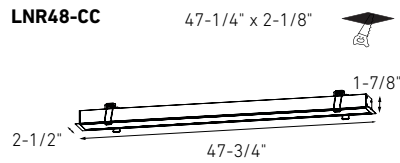

Modèle	Taille	Watts	Lumens livrés	IRC	T° Couleur	Options de tension ⚡
LNR24-CC	24"	20 W	1725 lm	90	2700, 3000, 3500, 4000, 5000 K	<b>120V</b> <b>Gradation TRIAC</b>
LNR48-CC	48"	40 W	3760 lm			

ou

**V: 120 / 277 / 347V**  
**Gradation 0-10V**  
(Vérifier la disponibilité)