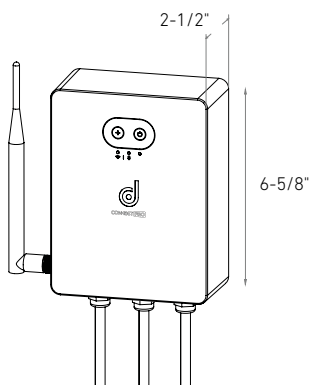

CORE

Le cœur de votre système de paysage connecté. En ajoutant le Core, vous libérez tout le potentiel de l'éclairage intelligent.

DCP-TR

Modèle

DCP-TR60

Transformateur intelligent basse tension de 60W

DCP-TR200

Transformateur intelligent basse tension de 200W

DCP-TR300

Transformateur intelligent basse tension de 300W

Caractéristiques

Alimentation en mode tension constante

Protections contre les surcharges et les courts-circuits

Tension d'entrée: 120VAC 60Hz

Output voltage: 24V DC

Puissance de sortie : 60 W, 200W, et 300W

Charge maximale recommandée : 80 %

Température de fonctionnement :

-30 °C à 45 °C

Contrôle avec l'application Dals Connect