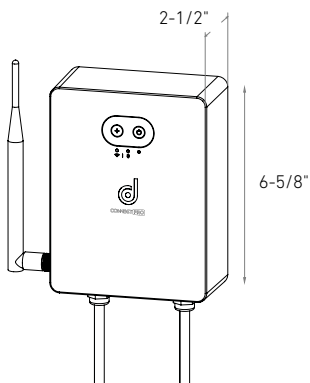

CORE

Le cœur de votre système de paysage connecté. En ajoutant le Core, vous libérez tout le potentiel de l'éclairage intelligent.

DCP-TR

Modèle

DCP-TR60

Transformateur intelligent basse tension de 60W

DCP-TR200

Transformateur intelligent basse tension de 200W

DCP-TR300

Transformateur intelligent basse tension de 300W

Caractéristiques

Alimentation en mode tension constante

Protections contre les surcharges et les courts-circuits

Tension d'entrée: 120VAC 60Hz

Output voltage: 24V DC

Puissance de sortie : 60 W, 200W, et 300W

Charge maximale recommandée : 80 %

Température de fonctionnement :

-30 °C à 45 °C

Contrôle avec l'application Dals Connect