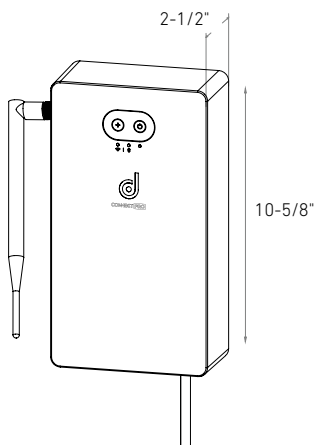

CORE

Le cœur de votre système de paysage connecté. En ajoutant le Core, vous libérez tout le potentiel de l'éclairage intelligent.

DCP-TR

Modèle

DCP-TR60

Transformateur intelligent basse tension de 60W

DCP-TR200

Transformateur intelligent basse tension de 200W

DCP-TR300

Transformateur intelligent basse tension de 300W

Caractéristiques

Alimentation en mode tension constante

Protections contre les surcharges et les courts-circuits

Tension d'entrée: 120VAC 60Hz

Output voltage: 24V DC

Puissance de sortie : 60 W, 200W, et 300W

Charge maximale recommandée : 80 %

Température de fonctionnement :

-30 °C à 45 °C

Contrôle avec l'application Dals Connect