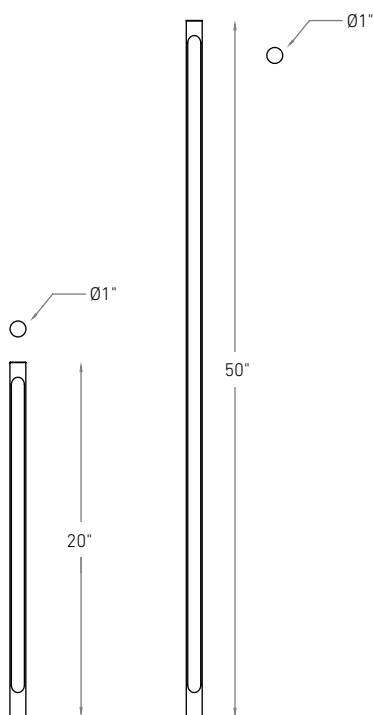

DCP-STK20 / DCP-STK50

Caractéristiques

Spectre de couleurs complet

2200K – 4000K en blanc pur

Angle de faisceau de 120°

Intensité réglable via l'application Dals Connect et avec le contrôleur mural Clicc (DCP-RMCT)

Garantie de 5 ans

Note

Ajoutez le transformateur DALIS Connect Pro Core pour encore plus de flexibilité: commande vocale, accès à distance, réseau Mesh étendu.

Fini

● **BK** Noir

Transformateurs intelligents

DCP-TR60-BK

60W, entrée 120VAC 60Hz, sortie 24V DC transformateur intelligent à basse tension

DCP-TR200-BK

200W, entrée 120VAC 60Hz, sortie 24V DC transformateur intelligent à basse tension

DCP-TR300-BK

300W, entrée 120VAC 60Hz, sortie 24V DC transformateur intelligent à basse tension

Téléchargez l'application Dals Connect

Créer des groupes

Programmation

Accès à distance*

Compatible avec Google Assistant et Amazon Alexa*

*Transformateur Core nécessaire

Accessoires

DCP-RMCT

Télécommande intelligente

DCP-PTR36

Transformateur enfichable 36W

DCP-ACC-MS12

Piquet de sol en métal de 12"

DCP-ACC-MS06

Piquet de sol en métal de 6"

DCP-ACC-MB

Support de fixation

LCBL-50-16, LCBL-100-16

50 ou 100 pieds de fil basse tension de calibre 16

LCBL-50-14, LCBL-100-14

50 ou 100 pieds de fil basse tension de calibre 14

LCBL-100-12, LCBL-200-12

100 ou 200 pieds de fil basse tension de calibre 12