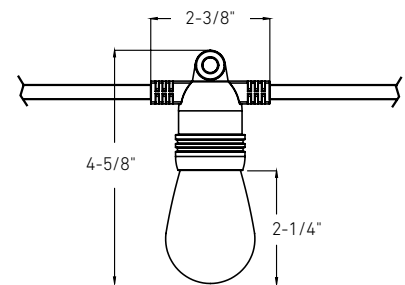

DCP-STG48

* Pro Core ou Pro Hub requis