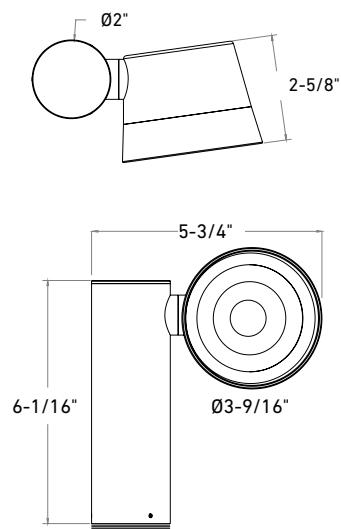

DCP-SPT6

Caractéristiques

Spectre de couleurs complet
2200K – 4000K en blanc pur
Lentille givrée 120° incluse
Angle de faisceau de 40°
Jusqu'à trois luminaires Orbit peuvent être combinés
Intensité réglable via l'application Dals Connect et avec le contrôleur mural Clicc (DCP-RMCT)
Garantie de 5 ans

Note

Ajoutez le transformateur DALS Connect Pro Core pour encore plus de flexibilité: commande vocale, accès à distance, réseau Mesh étendu.

Fini

● BK Noir

Transformateurs intelligents

DCP-TR60-BK

60W, entrée 120VAC 60Hz, sortie 24V DC transformateur intelligent à basse tension

DCP-TR200-BK

200W, entrée 120VAC 60Hz, sortie 24V DC transformateur intelligent à basse tension

DCP-TR300-BK

300W, entrée 120VAC 60Hz, sortie 24V DC transformateur intelligent à basse tension

Téléchargez l'application Dals Connect

Créer des groupes
Programmation
Accès à distance*
Compatible avec Google Assistant et Amazon Alexa*

* Transformateur Core nécessaire

Accessoires

DCP-RMCT

Télécommande intelligente

DCP-PTR36

Transformateur enfichable 36W

DCP-ACC-MS12

Piquet de sol en métal de 12"

DCP-ACC-MS06

Piquet de sol en métal de 6"

DCP-ACC-MB

Support de fixation

DCP-SPTTEXT14

Rallonge de 14"

LCBL-50-16, LCBL-100-16

50 ou 100 pieds de fil basse tension de calibre 16

LCBL-50-14, LCBL-100-14

50 ou 100 pieds de fil basse tension de calibre 14

LCBL-100-12, LCBL-200-12

100 ou 200 pieds de fil basse tension de calibre 12