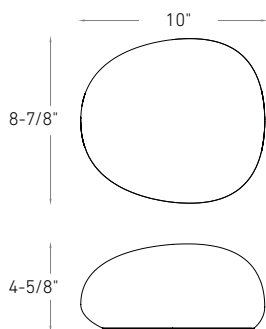

DCP-RK10

DCP-RK18

Caractéristiques

Spectre de couleurs complet
2200K – 4000K en blanc pur
Intensité réglable via l'application Dals
Connect et avec le contrôleur mural Clicc
(DCP-RMCT)
Garantie de 5 ans

Note

Ajoutez le transformateur DALS Connect
Pro Core pour encore plus de flexibilité:
commande vocale, accès à distance, réseau
Mesh étendu.

Fini

○ **WH** Blanc

Transformateurs intelligents

DCP-TR60-BK

60W, entrée 120VAC 60Hz, sortie 24V DC
transformateur intelligent à basse tension

DCP-TR200-BK

200W, entrée 120VAC 60Hz, sortie 24V DC
transformateur intelligent à basse tension

DCP-TR300-BK

300W, entrée 120VAC 60Hz, sortie 24V DC
transformateur intelligent à basse tension

Téléchargez l'application Dals Connect

Créer des groupes

Programmation

Accès à distance*

Compatible avec Google Assistant
et Amazon Alexa*

* Transformateur Core nécessaire

Accessoires

DCP-RMCT

Télécommande intelligente

DCP-PTR36

Transformateur enfichable 36W

DCP-ACC-MS12

Piquet de sol en métal de 12"

DCP-ACC-MS06

Piquet de sol en métal de 6"

LCBL-50-16, LCBL-100-16

50 ou 100 pieds de fil basse tension
de calibre 16

LCBL-50-14, LCBL-100-14

50 ou 100 pieds de fil basse tension
de calibre 14

LCBL-100-12, LCBL-200-12

100 ou 200 pieds de fil basse tension
de calibre 12