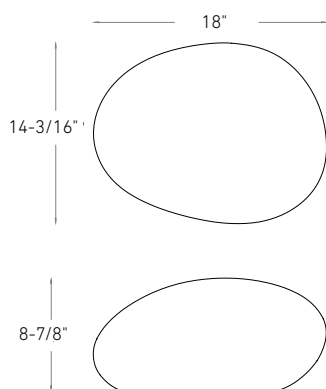

DCP-RK18

Caractéristiques

Spectre de couleurs complet
2200K – 4000K en blanc pur
Intensité réglable via l'application Dals
Connect et avec le contrôleur mural Clicc
(DCP-RMCT)
Garantie de 5 ans

Note

Ajoutez le transformateur DALS Connect
Pro Core pour encore plus de flexibilité:
commande vocale, accès à distance, réseau
Mesh étendu.

Fini

○ **WH** Blanc

Transformateurs intelligents

DCP-TR60-BK

60W, entrée 120VAC 60Hz, sortie 24V DC
transformateur intelligent à basse tension

DCP-TR200-BK

200W, entrée 120VAC 60Hz, sortie 24V DC
transformateur intelligent à basse tension

DCP-TR300-BK

300W, entrée 120VAC 60Hz, sortie 24V DC
transformateur intelligent à basse tension

Téléchargez l'application Dals Connect

Créer des groupes

Programmation

Accès à distance*

Compatible avec Google Assistant
et Amazon Alexa*

* Transformateur Core nécessaire

Accessoires

DCP-RMCT

Télécommande intelligente

DCP-PTR36

Transformateur enfichable 36W

DCP-ACC-MS12

Piquet de sol en métal de 12"

DCP-ACC-MS06

Piquet de sol en métal de 6"

LCBL-50-16, LCBL-100-16

50 ou 100 pieds de fil basse tension
de calibre 16

LCBL-50-14, LCBL-100-14

50 ou 100 pieds de fil basse tension
de calibre 14

LCBL-100-12, LCBL-200-12

100 ou 200 pieds de fil basse tension
de calibre 12