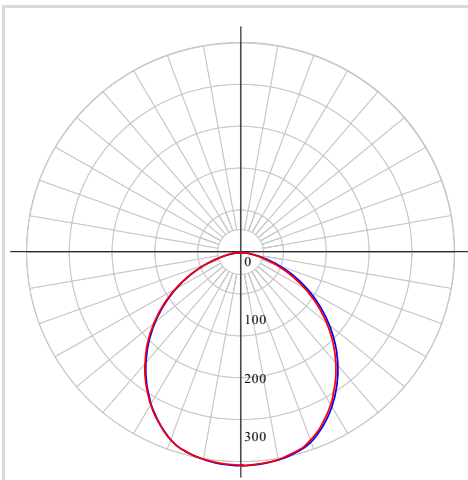

**MODÈLE** DRR6-CC

**NOM** Notch

Panneau Encastré Régressé De 6"

La gamme de luminaires encastrés Notch est caractérisée par l'emplacement profond du DEL qui réduit considérablement l'éblouissement.

**PROJET**
**TYPE**
**DATE**
**QTÉ**
**NOTES**

**RÉPARTITION LUMINEUSE**

**SPECIFICATIONS**

<b>TAILLE</b>	6"
<b>Watts (W)</b>	14W
<b>Lumens livrés*</b>	1000
<b>IRC</b>	90
<b>Voltage (v)</b>	120
<b>Angle de faisceau</b>	102°
<b>Taille de découpe</b>	6-1/2"
<b>Durée de vie (hrs)</b>	50000
<b>Câble</b>	FT6
<b>Binning</b>	3,6
<b>Modèle de LED</b>	SMD 2835
<b>Temp. de couleur</b>	2700K/3000K/3500K/4000K/5000K