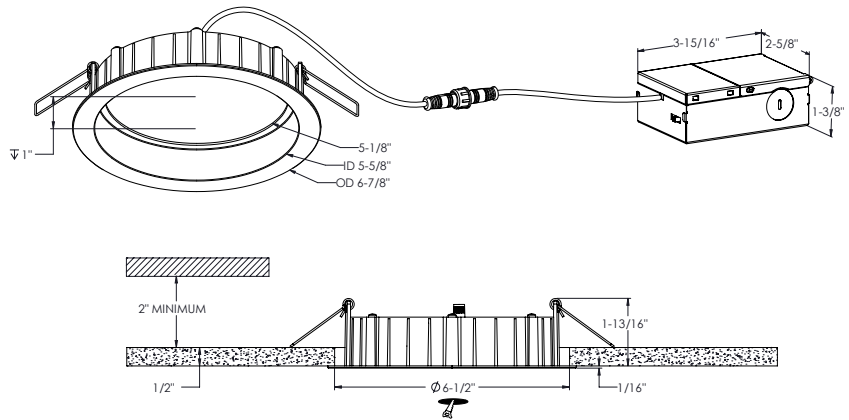

**MODÈLE** DRR6-CC

**NOM** Notch

Panneau Encastré Régressé De 6"

La gamme de luminaires encastrés Notch est caractérisée par l'emplacement profond du DEL qui réduit considérablement l'éblouissement.

**PROJET**
**TYPE**
**DATE**
**QTÉ**
**NOTES**

**RÉPARTITION LUMINEUSE**

**SPECIFICATIONS**

<b>TAILLE</b>	6"
<b>Watts (W)</b>	14W
<b>Lumens livrés*</b>	1000
<b>IRC</b>	90
<b>Voltage (v)</b>	120
<b>Angle de faisceau</b>	102°
<b>Taille de découpe</b>	6-1/2"
<b>Durée de vie (hrs)</b>	50000
<b>Câble</b>	FT6
<b>Binning</b>	3,6
<b>Modèle de LED</b>	SMD 2835
<b>Temp. de couleur</b>	2700K/3000K/3500K/4000K/5000K

**DÉTAILS ÉLECTRIQUES**

<b>Environnement</b>	Mouillé
<b>Emplacement</b>	Intérieur/Extérieur
<b>Temp. de fonctionnement (° C)</b>	-20 to 40
<b>Indice IP</b>	IP44
<b>Tension d'entrée (V)</b>	108-135v
<b>Tension de sortie (V)</b>	35
<b>Courant de sortie (mA)</b>	327
<b>Facteur de puissance (%)</b>	98
<b>Type de transformateur</b>	Constant current
<b>DHT</b>	<30%
<b>Certifications</b>	ETL, FCC, ICES, ES,
	IC, ASTM E283-04, T24