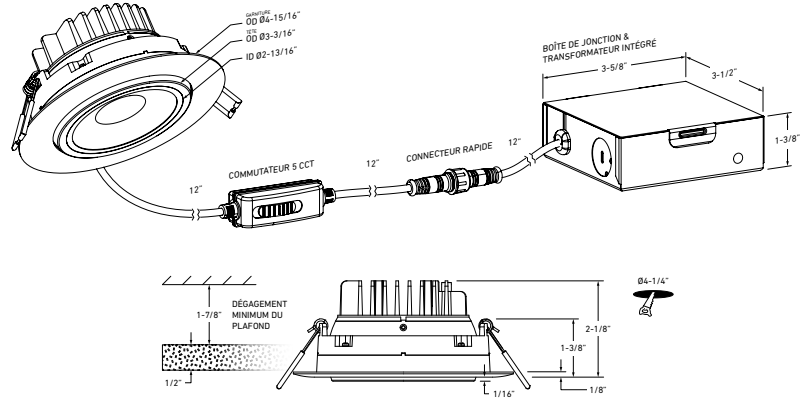

SPÉCIFICATIONS RAPIDES

TAILLE	WATTS	LUMENS LIVRÉS*	T° COULEUR	IRC	TENSION	ANGLE DE FAISCEAU	FINIS
4"	11W	810lm	2700K 3000K 3500K 4000K 5000K	90	120V	40°	☐ Blanc ☐ Nickel Satiné ☒ Noir

*Puissance lumineuse mesurée à 3000K