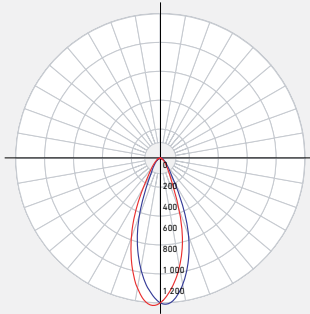

MODÈLE **GMB4-CC**
NOM **SCOPE**
Encastré De 4" Ajustable

Il ya des moments où vous voulez avoir la possibilité de diriger la lumière comme il vous plaît. Avec cet encastré DEL ajustable, ceci est maintenant devenu réalité avec une installation plus que facile.

PROJET: _____ **TYPE:** _____

DATE: _____ **QTÉ:** _____

NOTES:

SPÉCIFICATIONS RAPIDES

TAILLE	WATTS	LUMENS LIVRÉS*	T° COULEUR	IRC	TENSION	ANGLE DE FAISCEAU	FINIS
4"	11W	810lm	2700K 3000K 3500K 4000K 5000K	90	120V	40°	<input type="radio"/> Blanc <input type="radio"/> Nickel Satiné <input checked="" type="radio"/> Noir

*Puissance lumineuse mesurée à 3000K

RÉPARTITION LUMINEUSE

CONSTRUCTION

Lentille Claire	Type d'optique Lentille optique	Type de DEL COB
Matériau de la lentille Acrylique	Matériau du boîtier Fonte d'aluminium	Taille de découpe 4-1/4"