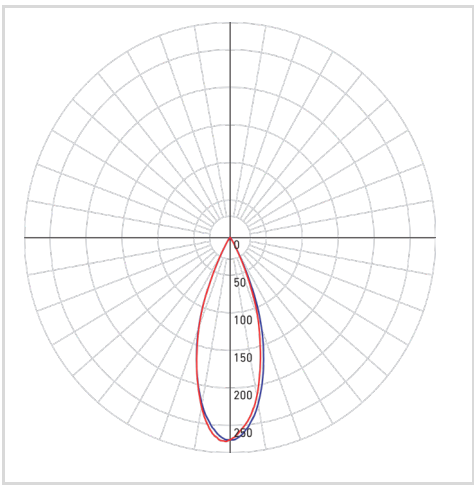

**PROJECT**

**TYPE**

**DATE**

**QTY**

**NOTES**

**LIGHT DISTRIBUTION**

\*Lumen output measured at 3000k

**QUICK SPECS**

<b>Size</b>	2"
<b>Watts (W)</b>	3
<b>Delivered lumens*</b>	120
<b>CRI</b>	90
<b>Voltage (v)</b>	120
<b>Beam angle (deg)</b>	30
<b>Cut hole size (in)</b>	1-9/16 x 1-9/16
<b>Lifespan (hrs)</b>	50000
<b>FT rating</b>	FT6
<b>Binning</b>	3 SDCM
<b>LED model</b>	SMD 3535
<b>Color temperature</b>	2700K/3000K/3500K/4000K/5000K