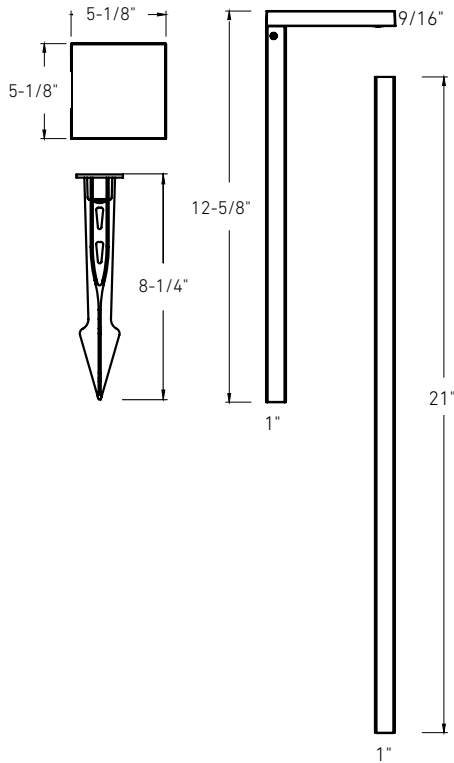

EDGE

Un luminaire symétrique fabriqué en aluminium résistant à la rouille et fini dans une peinture texturée mate. Parfait pour les allées, les parterres de jardin ou tout simplement pour diriger le regard vers les meilleurs éléments de votre maison. Équipé de la technologie de sélection des couleurs qui vous permet de projeter une couleur de lumière particulière.

LSQP-CC

Modèle	Taille	Watts	Lumens livrés	IRC	T° Couleur	Tension
LSQP-CC	12"	3 W	265 lm	80	2200, 2700, 3000, 3500, 4000 K	12 VAC

LSQP-CC

Caractéristiques

Piquet de terre inclus
Angle de faisceau de 90°
Température de couleur sélectionnable par interrupteur
Tube d'extension 21" inclus
Garantie de 5 ans

Accessoires

LCBL-50-16
50 pieds de fil basse tension de calibre 16

LCBL-100-16
100 pieds de fil basse tension de calibre 16

LCBL-50-14
50 pieds de fil basse tension de calibre 14

LCBL-100-14
100 pieds de fil basse tension de calibre 14