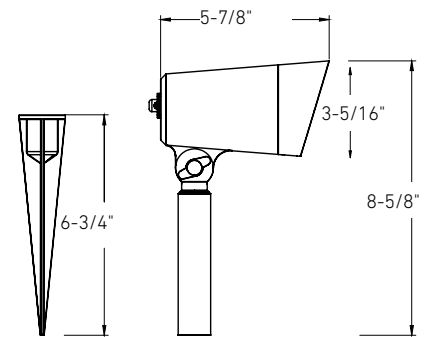

SPOT

Ce spot paysager 12V durable et entièrement scellé est construit en aluminium massif. Il comprend un module DEL intégré qui émet une lumière blanche froide, naturelle ou chaude dans plusieurs angles de faisceau, le tout sélectionnable avec un interrupteur 5CCT. Peut être tourné à 180° et équipé d'un écran anti-éblouissement pour une précision extrême. Le projecteur paysager est idéal pour les jardins, l'éclairage vertical des arbres, l'éclairage architectural, etc.

TEMPÉRATURE DE COULEUR

MOUILLÉ

180°

PIVOTANTE

Modèle	Taille	Watts	Lumens livrés	IRC	T° Couleur	Tension
LSP3-CCL	3"	10 W	500 lm	80	2200, 2700, 3000,	12 VAC
LSP4-CCL	4"	20 W	1000 lm		3500, 4000 K	

LSP3-CCL

LSP4-CCL