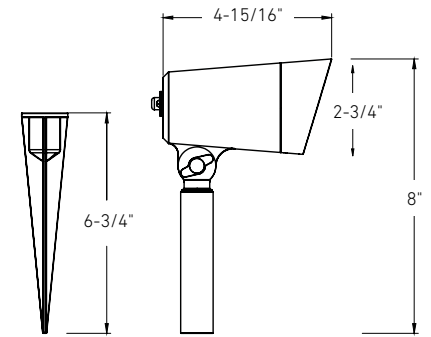

SPOT

Ce spot paysager 12V durable et entièrement scellé est construit en aluminium massif. Il comprend un module DEL intégré qui émet une lumière blanche froide, naturelle ou chaude dans plusieurs angles de faisceau, le tout sélectionnable avec un interrupteur 5CCT. Peut être tourné à 180° et équipé d'un écran anti-éblouissement pour une précision extrême. Le projecteur paysager est idéal pour les jardins, l'éclairage vertical des arbres, l'éclairage architectural, etc.

TEMPÉRATURE DE COULEUR

MOUILLÉ

180°

PIVOTANTE

Modèle	Taille	Watts	Lumens livrés	IRC	T° Couleur	Tension
LSP3-CCL	3"	10 W	500 lm	80	2200, 2700, 3000,	12 VAC
LSP4-CCL	4"	20 W	1000 lm		3500, 4000 K	

LSP3-CCL

LSP4-CCL