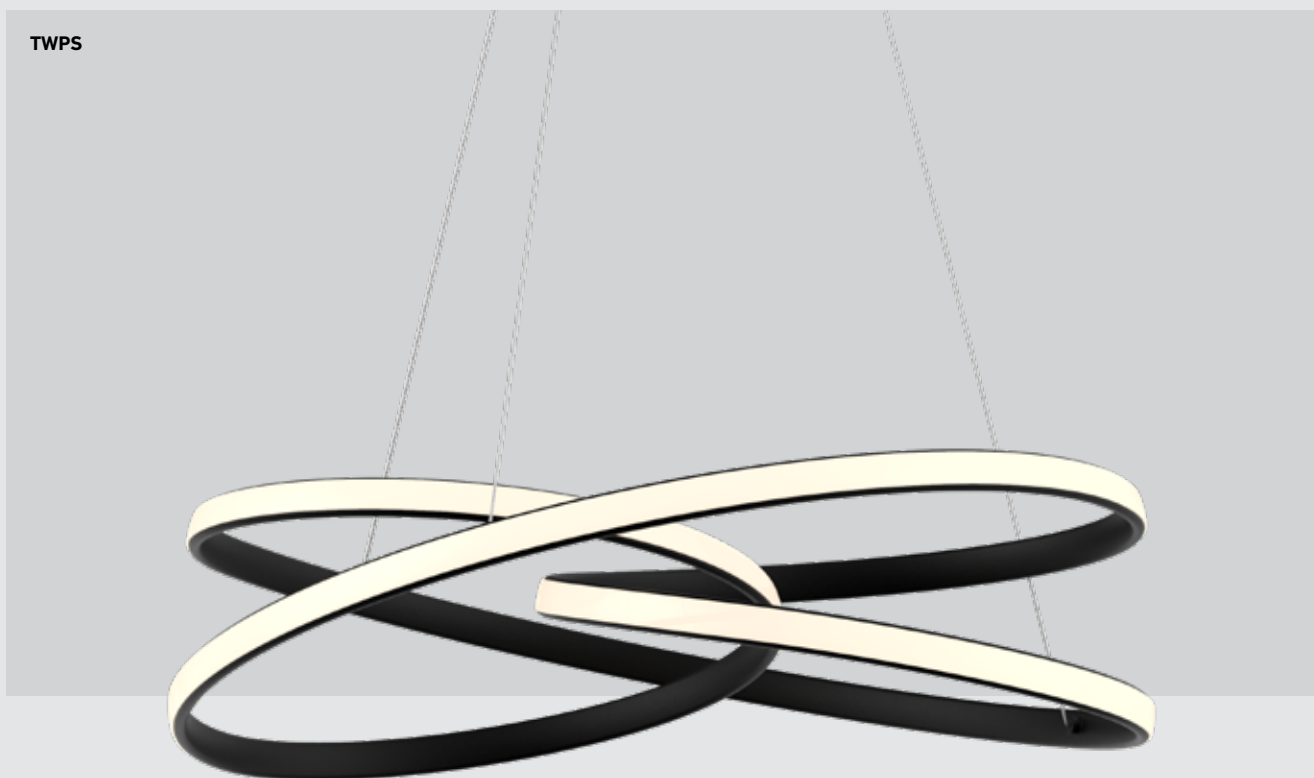

TWIST

Ce pendentif plus petit en forme de ruban vous offre un flux continu de chaleur. En tant que nouvelle addition à notre populaire série de pendentifs, il est idéal pour les petits vestibules, au-dessus d'une console ou même au-dessus de l'évier.

Modèle	Taille	Watts	Lumens livrés	IRC	T° Couleur	Tension
TWPS	20.5"	30 W	1800 lm	85	3000 K	120 V

TWPS

Caractéristiques

Hauteur ajustable, jusqu'à 10 pieds
Lentille givrée
Transformateur graduable intégré
Montage sur boîte de jonction octogonale de 4"
Garantie de 5 ans