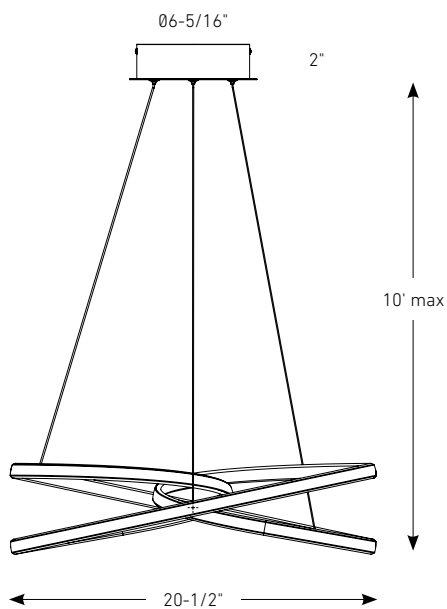

TWIST

Ce pendentif plus petit en forme de ruban vous offre un flux continu de chaleur. En tant que nouvelle addition à notre populaire série de pendentifs, il est idéal pour les petits vestibules, au-dessus d'une console ou même au-dessus de l'évier.

Modèle	Taille	Watts	Lumens livrés	IRC	T° Couleur	Tension
TWPS	20.5"	30 W	1800 lm	85	3000 K	120 V

TWPS

Caractéristiques

Hauteur ajustable, jusqu'à 10 pieds
Lentille givrée
Transformateur graduable intégré
Montage sur boîte de jonction octogonale de 4"
Garantie de 5 ans