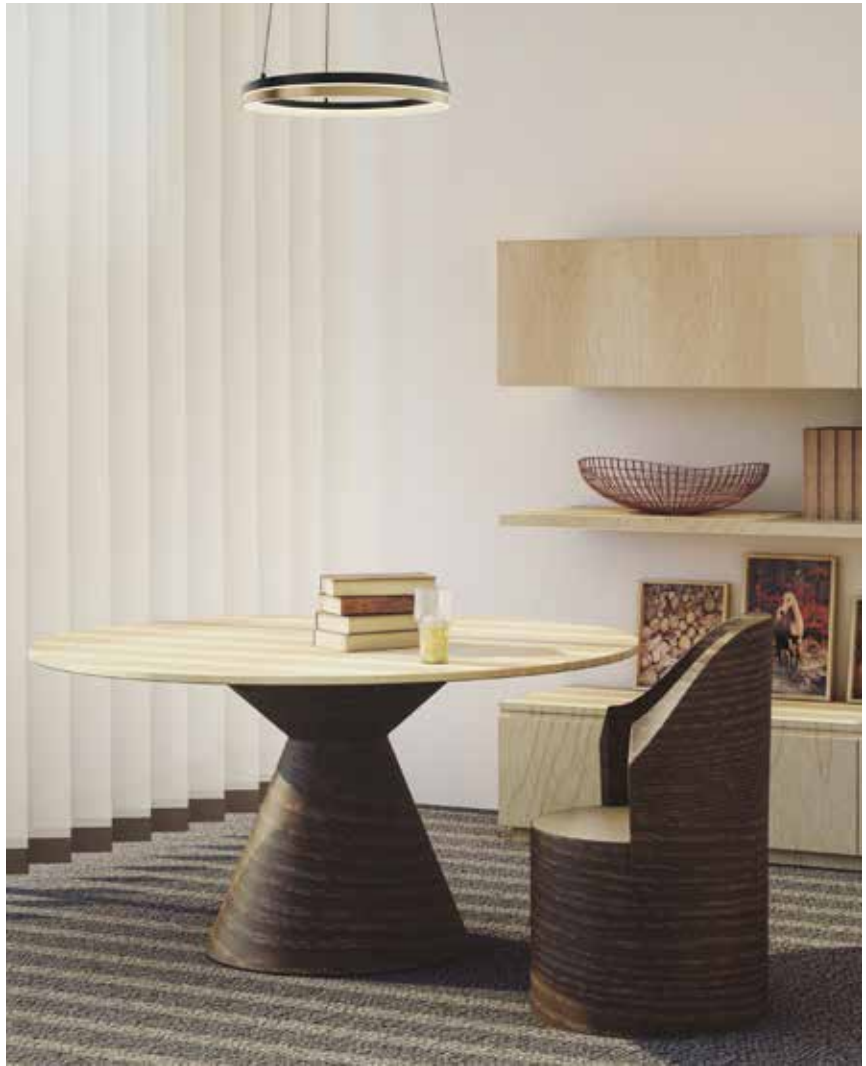

ECLIPSE

Simplicité et élégance sont réunies dans ce pendentif minimaliste à double anneaux. Au-dessus de l'îlot de cuisine, comme éclairage de foyer ou dans la salle de réunion, cela crierait la sophistication.

Modèle	Taille	Watts	Lumens livrés	IRC	T° Couleur	Tension
PDR14-CC	14"	25 W	1700 lm	80	2700, 3000, 3500, 4000, 5000 K	120 V

PDR14-CC

Caractéristiques

Hauteur ajustable, jusqu'à 4 pieds
Boîtier en aluminium moulé maximisant la dissipation de chaleur
Température de couleur sélectionnable par interrupteur
Lentille givrée
Transformateur graduable intégré
Montage sur boîte de jonction octogonale de 4"
Garantie de 5 ans