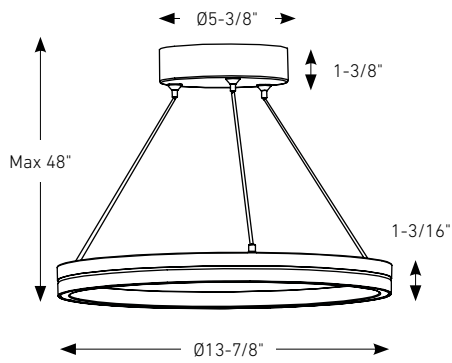

ECLIPSE

Simplicité et élégance sont réunies dans ce pendentif minimaliste à double anneaux. Au-dessus de l'îlot de cuisine, comme éclairage de foyer ou dans la salle de réunion, cela crierait la sophistication.

Modèle	Taille	Watts	Lumens livrés	IRC	T° Couleur	Tension
PDR14-CC	14"	25 W	1700 lm	80	2700, 3000, 3500, 4000, 5000 K	120 V

PDR14-CC

Caractéristiques

Hauteur ajustable, jusqu'à 4 pieds
Boîtier en aluminium moulé maximisant la dissipation de chaleur
Température de couleur sélectionnable par interrupteur
Lentille givrée
Transformateur graduable intégré
Montage sur boîte de jonction octogonale de 4"
Garantie de 5 ans