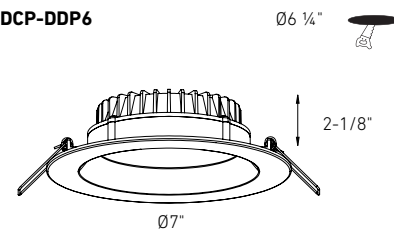

Modèle	Taille	Watts	Lumens livrés	IRC	T° Couleur	Tension
DCP-DDP4WH	4"	15 W	1000 lm	90	RGB + 2700 K - 6500 K	120 V
DCP-DDP6WH	6"	20 W	1500 lm			

DCP-DDP4

DCP-DDP6

Caractéristiques

Comprend une boîte de jonction avec transformateur intégré
Spectre de couleurs complet
2700K – 6500K en blanc pur
Angle de faisceau de 125°
Intensité réglable via l'application Dals Connect et avec le contrôleur mural Clicc (DCP-RMCT)
Garantie de 5 ans