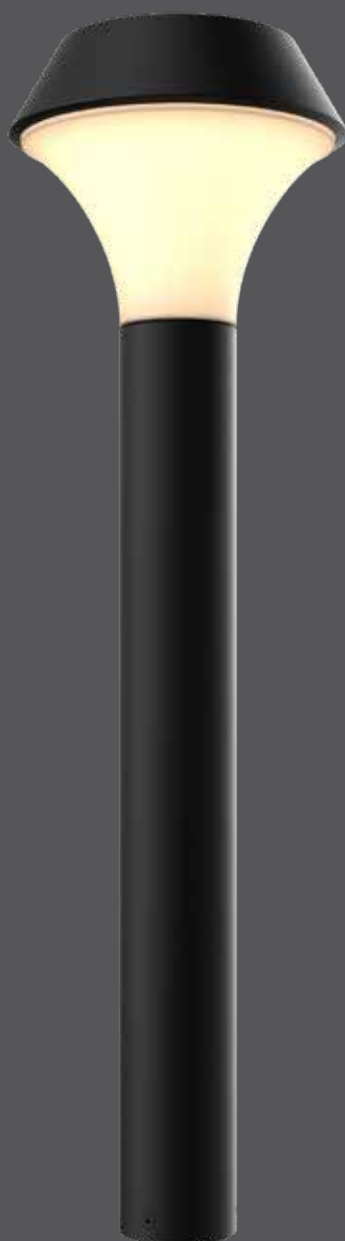

Beacon

Le Beacon, une lumière minimale qui crée un grand impact. Illuminez les jardins, les sentiers pédestres ou les allées avec ce luminaire LED basse tension en aluminium massif. Le piquet de terre inclus permet à cette lumière d'être placée sans effort dans n'importe quelle zone de votre jardin.

NOUVEAU

ENDROITS
MOUILLÉ

Modèle	Taille	Watts	Lumens livrés	IRC	T° Couleur	Tension
LPL26-3K	26"	13 W	800 lm	80	3000 K	12 VAC

Caractéristiques

Plus de 50 000 heures de durée de vie
 Entrée 12VAC
 Piquet de terre inclus
 Angle de faisceau de 147°
 Lentille givrée
 Peut être monté sur du bois ou du béton
 (vis non incluses)
 Construction en aluminium
 Convient aux endroits mouillés
 Garantie de 5 ans