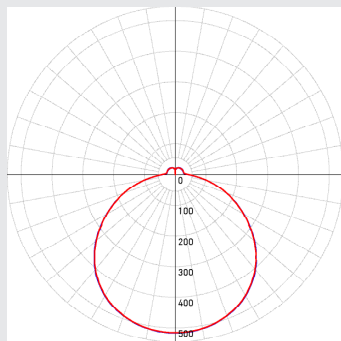

**PROJET:**
**TYPE:**
**DATE:**
**QTÉ:**
**NOTES:**

**SPÉCIFICATIONS RAPIDES**

TAILLE	WATTS	LUMENS LIVRÉS*	T° COULEUR	IRC	TENSION	ANGLE DE FAISCEAU	DIRECTION LUMINEUSE	FINIS
13"	32W	1800lm	2700K 3000K 3500K 4000K 5000K	90	120V	110°	Direct	<ul style="list-style-type: none"> <li><span style="display: inline-block; width: 10px; height: 10px; background-color: #ccc; border-radius: 50%; margin-right: 5px;"></span> Nickel satiné</li> <li><span style="display: inline-block; width: 10px; height: 10px; background-color: #000; border-radius: 50%; margin-right: 5px;"></span> Noir</li> <li><span style="display: inline-block; width: 10px; height: 10px; background-color: #ffc000; border-radius: 50%; margin-right: 5px;"></span> Or</li> </ul>

\*Puissance lumineuse mesurée à 3000K

**RÉPARTITION LUMINEUSE**

**CONSTRUCTION**
**Lentille**  
Givré

**Type de fini**  
Plaqué

**Type de DEL**  
SMD

**Matériau de la lentille**  
Verre

**Matériau du boîtier**  
Aluminium