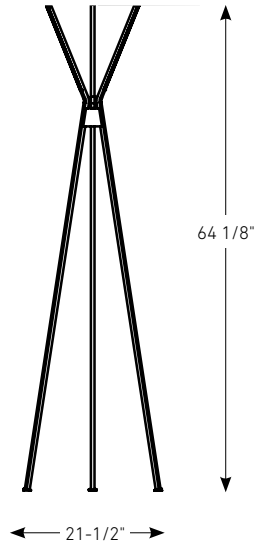

3000k

TEMPÉRATURE DE COULEUR

ADA
CONFORME**

Modèle	Taille	Watts	Lumens livrés	IRC	T° Couleur	Tension
STRPD*	30"	33 W	1880 lm	90	3000 K	120 V
STRFL*	64"	14 W	1200 lm			
STRFM*	32"	40 W	2000 lm			
STK21**	21"	7 W	400 lm			
STK37**	37"	13 W	840 lm			

STRPD**STRFL****STRFM****STK21****STK37****Caractéristiques**

Boîtier en aluminium moulé maximisant la dissipation de chaleur

Lentille givrée

Transformateur graduable intégré

Montage sur boîte de jonction octogonale de 4"