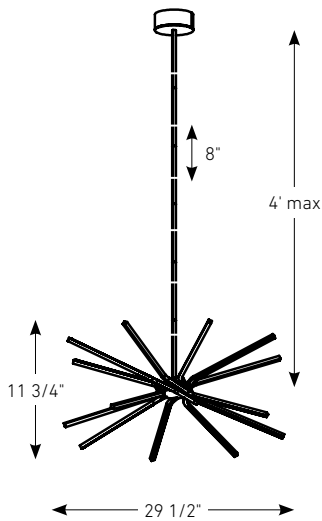

3000k

TEMPÉRATURE DE COULEUR

ADA
CONFORME**

Modèle	Taille	Watts	Lumens livrés	IRC	T° Couleur	Tension
STRPD*	30"	33 W	1880 lm	90	3000 K	120 V
STRFL*	64"	14 W	1200 lm			
STRFM*	32"	40 W	2000 lm			
STK21**	21"	7 W	400 lm			
STK37**	37"	13 W	840 lm			

STRPD**STRFL****STRFM****STK21****STK37****Caractéristiques**

Boîtier en aluminium moulé maximisant la dissipation de chaleur

Lentille givrée

Transformateur graduable intégré

Montage sur boîte de jonction octogonale de 4"