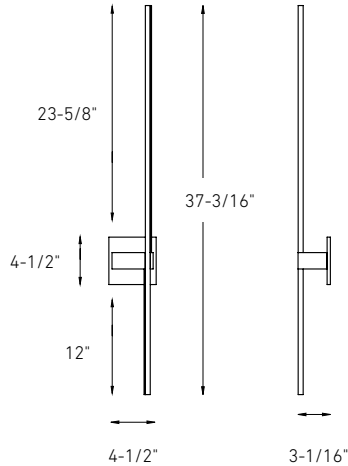

3000k

TEMPÉRATURE DE COULEUR

ADA
CONFORME**

Modèle	Taille	Watts	Lumens livrés	IRC	T° Couleur	Tension
STRPD*	30"	33 W	1880 lm	90	3000 K	120 V
STRFL*	64"	14 W	1200 lm			
STRFM*	32"	40 W	2000 lm			
STK21**	21"	7 W	400 lm			
STK37**	37"	13 W	840 lm			

STRPD**STRFL****STRFM****STK21****STK37****Caractéristiques**

Boîtier en aluminium moulé maximisant la dissipation de chaleur

Lentille givrée

Transformateur graduable intégré

Montage sur boîte de jonction octogonale de 4"