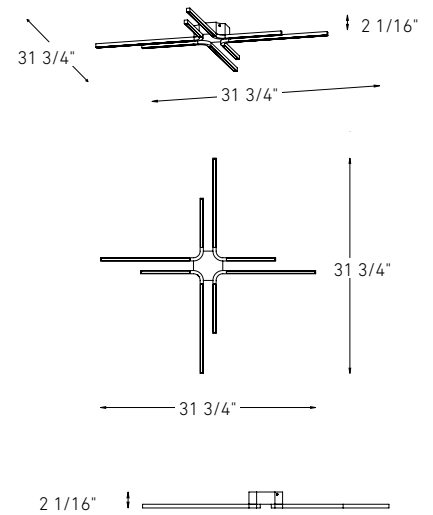

3000k

TEMPÉRATURE DE COULEUR

ADA
CONFORME**

Modèle	Taille	Watts	Lumens livrés	IRC	T° Couleur	Tension
STRPD*	30"	33 W	1880 lm	90	3000 K	120 V
STRFL*	64"	14 W	1200 lm			
STRFM*	32"	40 W	2000 lm			
STK21**	21"	7 W	400 lm			
STK37**	37"	13 W	840 lm			

STRPD**STRFL****STRFM****STK21****STK37****Caractéristiques**

Boîtier en aluminium moulé maximisant la dissipation de chaleur

Lentille givrée

Transformateur graduable intégré

Montage sur boîte de jonction octogonale de 4"