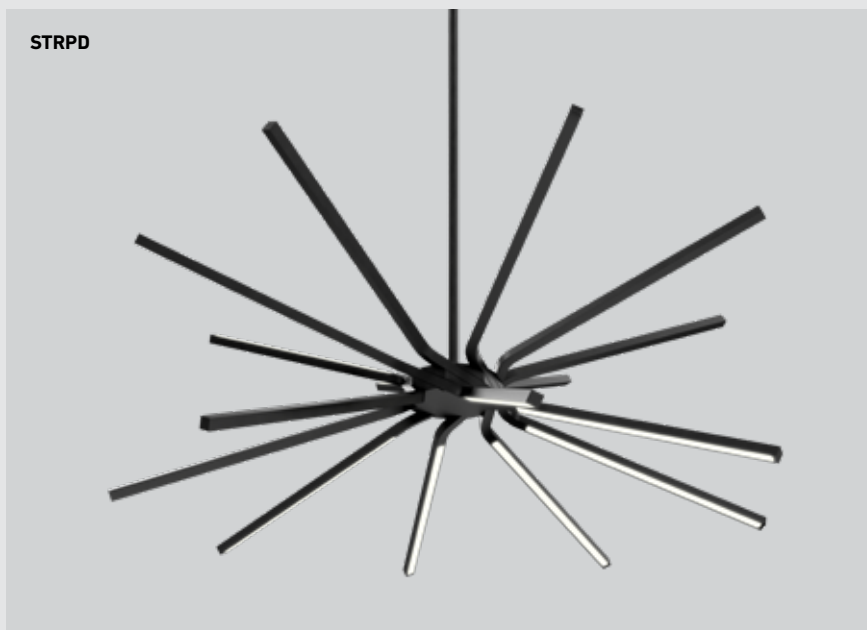

STELLAR

De style éclectique, notre série Stellar peut éclairer votre espace comme nul autre. En parti éclairage vers le haut et en partie éclairage vers le bas, ces luminaires seront un excellent ajout à votre salle à diner, cuisine, salle de séjour ou vestibule.

3000k

TEMPÉRATURE DE COULEUR

ADA
CONFORME**

Modèle	Taille	Watts	Lumens livrés	IRC	T° Couleur	Tension
STRPD*	30"	33 W	1880 lm	90	3000 K	120 V
STRFL*	64"	14 W	1200 lm			
STRFM*	32"	40 W	2000 lm			
STK21**	21"	7 W	400 lm			
STK37**	37"	13 W	840 lm			

STRPD**STRFL****STRFM****STK21****STK37****Caractéristiques**

Boîtier en aluminium moulé maximisant la dissipation de chaleur

Lentille givrée

Transformateur graduable intégré

Montage sur boîte de jonction octogonale de 4"