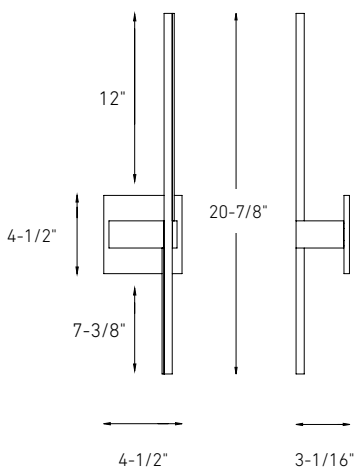

3000k

TEMPÉRATURE DE COULEUR

ADA
CONFORME**

Modèle	Taille	Watts	Lumens livrés	IRC	T° Couleur	Tension
STRPD*	30"	33 W	1880 lm	90	3000 K	120 V
STRFL*	64"	14 W	1200 lm			
STRFM*	32"	40 W	2000 lm			
STK21**	21"	7 W	400 lm			
STK37**	37"	13 W	840 lm			

STRPD**STRFL****STRFM****STK21****STK37****Caractéristiques**

Boîtier en aluminium moulé maximisant la dissipation de chaleur

Lentille givrée

Transformateur graduable intégré

Montage sur boîte de jonction octogonale de 4"