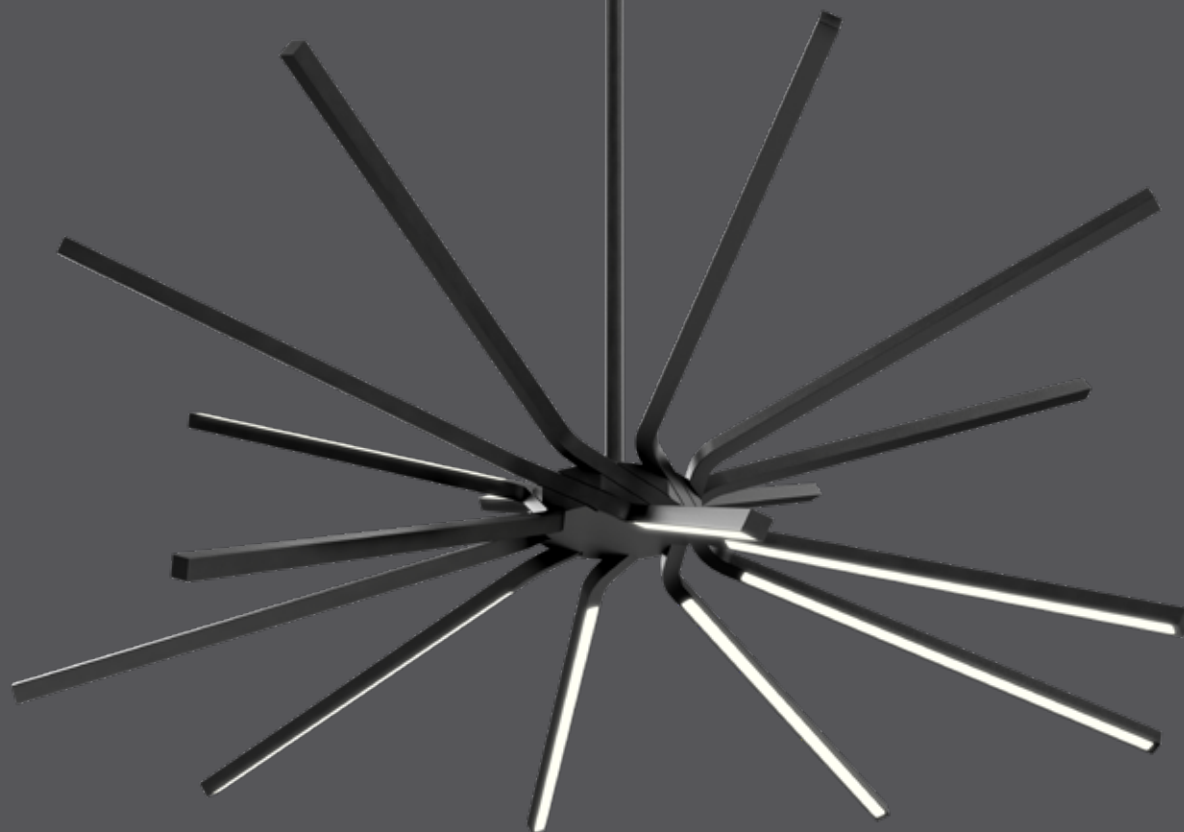

## Suspension Stellar

De style éclectique, notre luminaire suspendu étoilé contient 16 branches pour éclairer votre espace comme nul autre. En parti éclairage vers le haut et en partie éclairage vers le bas, notre suspendu étoilé sera un excellent ajout à votre salle à diner, cuisine, salle de séjour ou vestibule.

Modèle	Taille	Watts	Lumens livrés	IRC	T° Couleur	Tension
<b>STRPD</b>	30"	33 W	1880 lm	90	3000 K	120 V

#### Caractéristiques

Plus de 50 000 heures de durée de vie  
 Hauteur ajustable, jusqu'à 4 pieds  
 Boîtier en aluminium moulé sous pression maximisant la dissipation de chaleur  
 Lumière blanche chaleureuse  
 Lentille givrée  
 Excellent rendu des couleurs  
 Transformateur graduable intégré  
 Convient aux endroits secs  
 Montage sur boîte de jonction octogonale de 4"  
 Veuillez vous référer à notre site internet pour la liste des gradateurs compatibles  
 Garantie de 5 ans