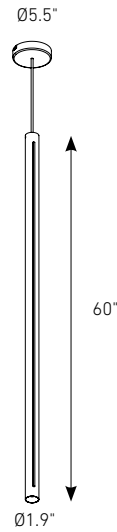

CHANNEL

Ces magnifiques pendatifs modernes avec des bandes lumineuses verticales le long des côtés ajoutent des accents de bon goût à tout design intérieur, que ce soit en grappe ou individuellement. Les câbles réglables en hauteur de 10 pieds et les températures de couleur sélectionnables par interrupteur en font un choix facile pour ces pendatifs décoratifs. Disponibles en plusieurs tailles et finitions.

HUMIDE

Modèle	Taille	Watts	Lumens livrés	IRC	T° Couleur	Tension
PDLED120-24	24"	30 W	300 lm	90	3000, 3500, 4000 K	120 V - 277 V
PDLED120-36	36"	30 W	300 lm			
PDLED120-48	48"	30 W	300 lm			
PDLED120-60	60"	30 W	300 lm			
PDLED120-5	Ø22"/5 lumières	150 W	1500 lm			
PDLED120-8	Ø26"/8 lumières	240 W	2400 lm			
PDLED120-5SQ	47"/5 lumières	150 W	1500 lm			
PDLED120-8SQ	84"/8 lumières	240 W	2400 lm			

PDLED120-24**PDLED120-36****PDLED120-48****PDLED120-60****PDLED120-5****PDLED120-8****PDLED120-5SQ****PDLED120-8SQ****Caractéristiques**

Hauteur ajustable, jusqu'à 10 pieds
 Température de couleur sélectionnable par interrupteur: 3000 K/ 3500 K/4000 K inside canopy
 Réflecteur givré
 Montage sur boîte de jonction octogonale de 4"
 Transformateur graduable intégré
 Compatible avec les gradateurs TRIAC, ELV et 0-10 V
 Garantie de 5 ans