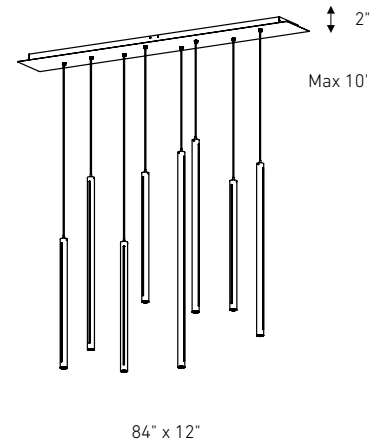

CHANNEL

Ces magnifiques pendatifs modernes avec des bandes lumineuses verticales le long des côtés ajoutent des accents de bon goût à tout design intérieur, que ce soit en grappe ou individuellement. Les câbles réglables en hauteur de 10 pieds et les températures de couleur sélectionnables par interrupteur en font un choix facile pour ces pendatifs décoratifs. Disponibles en plusieurs tailles et finitions.

HUMIDE

Modèle	Taille	Watts	Lumens livrés	IRC	T° Couleur	Tension
PDLED120-24	24"	30 W	300 lm	90	3000, 3500, 4000 K	120 V - 277 V
PDLED120-36	36"	30 W	300 lm			
PDLED120-48	48"	30 W	300 lm			
PDLED120-60	60"	30 W	300 lm			
PDLED120-5	Ø22"/5 lumières	150 W	1500 lm			
PDLED120-8	Ø26"/8 lumières	240 W	2400 lm			
PDLED120-5SQ	47"/5 lumières	150 W	1500 lm			
PDLED120-8SQ	84"/8 lumières	240 W	2400 lm			

PDLED120-24**PDLED120-36****PDLED120-48****PDLED120-60****PDLED120-5****PDLED120-8****PDLED120-5SQ****PDLED120-8SQ****Caractéristiques**

Hauteur ajustable, jusqu'à 10 pieds
 Température de couleur sélectionnable par interrupteur: 3000 K/ 3500 K/4000 K inside canopy
 Réflecteur givré
 Montage sur boîte de jonction octogonale de 4"
 Transformateur graduable intégré
 Compatible avec les gradateurs TRIAC, ELV et 0-10 V
 Garantie de 5 ans