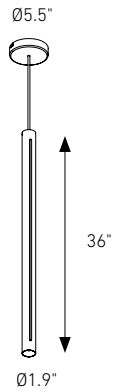

CHANNEL

Ces magnifiques pendatifs modernes avec des bandes lumineuses verticales le long des côtés ajoutent des accents de bon goût à tout design intérieur, que ce soit en grappe ou individuellement. Les câbles réglables en hauteur de 10 pieds et les températures de couleur sélectionnables par interrupteur en font un choix facile pour ces pendatifs décoratifs. Disponibles en plusieurs tailles et finitions.

HUMIDE

Modèle	Taille	Watts	Lumens livrés	IRC	T° Couleur	Tension
PDLED120-24	24"	30 W	300 lm	90	3000, 3500, 4000 K	120 V - 277 V
PDLED120-36	36"	30 W	300 lm			
PDLED120-48	48"	30 W	300 lm			
PDLED120-60	60"	30 W	300 lm			
PDLED120-5	Ø22"/5 lumières	150 W	1500 lm			
PDLED120-8	Ø26"/8 lumières	240 W	2400 lm			
PDLED120-5SQ	47"/5 lumières	150 W	1500 lm			
PDLED120-8SQ	84"/8 lumières	240 W	2400 lm			

PDLED120-24**PDLED120-36****PDLED120-48****PDLED120-60****PDLED120-5****PDLED120-8****PDLED120-5SQ****PDLED120-8SQ****Caractéristiques**

Hauteur ajustable, jusqu'à 10 pieds
 Température de couleur sélectionnable par interrupteur: 3000 K/ 3500 K/4000 K inside canopy
 Réflecteur givré
 Montage sur boîte de jonction octogonale de 4"
 Transformateur graduable intégré
 Compatible avec les gradateurs TRIAC, ELV et 0-10 V
 Garantie de 5 ans