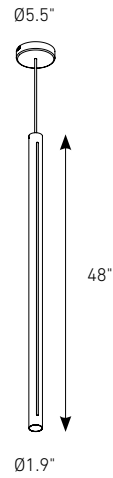

CHANNEL

Ces magnifiques pendatifs modernes avec des bandes lumineuses verticales le long des côtés ajoutent des accents de bon goût à tout design intérieur, que ce soit en grappe ou individuellement. Les câbles réglables en hauteur de 10 pieds et les températures de couleur sélectionnables par interrupteur en font un choix facile pour ces pendatifs décoratifs. Disponibles en plusieurs tailles et finitions.

HUMIDE

Modèle	Taille	Watts	Lumens livrés	IRC	T° Couleur	Tension
PDLED120-24	24"	30 W	300 lm	90	3000, 3500, 4000 K	120 V - 277 V
PDLED120-36	36"	30 W	300 lm			
PDLED120-48	48"	30 W	300 lm			
PDLED120-60	60"	30 W	300 lm			
PDLED120-5	Ø22"/5 lumières	150 W	1500 lm			
PDLED120-8	Ø26"/8 lumières	240 W	2400 lm			
PDLED120-5SQ	47"/5 lumières	150 W	1500 lm			
PDLED120-8SQ	84"/8 lumières	240 W	2400 lm			

PDLED120-24**PDLED120-36****PDLED120-48****PDLED120-60****PDLED120-5****PDLED120-8****PDLED120-5SQ****PDLED120-8SQ****Caractéristiques**

Hauteur ajustable, jusqu'à 10 pieds
 Température de couleur sélectionnable par interrupteur: 3000 K/ 3500 K/4000 K inside canopy
 Réflecteur givré
 Montage sur boîte de jonction octogonale de 4"
 Transformateur graduable intégré
 Compatible avec les gradateurs TRIAC, ELV et 0-10 V
 Garantie de 5 ans