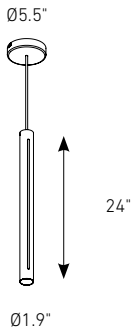

CHANNEL

Ces magnifiques pendatifs modernes avec des bandes lumineuses verticales le long des côtés ajoutent des accents de bon goût à tout design intérieur, que ce soit en grappe ou individuellement. Les câbles réglables en hauteur de 10 pieds et les températures de couleur sélectionnables par interrupteur en font un choix facile pour ces pendatifs décoratifs. Disponibles en plusieurs tailles et finitions.

HUMIDE

Modèle	Taille	Watts	Lumens livrés	IRC	T° Couleur	Tension
PDLED120-24	24"	30 W	300 lm	90	3000, 3500, 4000 K	120 V - 277 V
PDLED120-36	36"	30 W	300 lm			
PDLED120-48	48"	30 W	300 lm			
PDLED120-60	60"	30 W	300 lm			
PDLED120-5	Ø22"/5 lumières	150 W	1500 lm			
PDLED120-8	Ø26"/8 lumières	240 W	2400 lm			
PDLED120-5SQ	47"/5 lumières	150 W	1500 lm			
PDLED120-8SQ	84"/8 lumières	240 W	2400 lm			

PDLED120-24**PDLED120-36****PDLED120-48****PDLED120-60****PDLED120-5****PDLED120-8****PDLED120-5SQ****PDLED120-8SQ****Caractéristiques**

Hauteur ajustable, jusqu'à 10 pieds
 Température de couleur sélectionnable par interrupteur: 3000 K/ 3500 K/4000 K inside canopy
 Réflecteur givré
 Montage sur boîte de jonction octogonale de 4"
 Transformateur graduable intégré
 Compatible avec les gradateurs TRIAC, ELV et 0-10 V
 Garantie de 5 ans