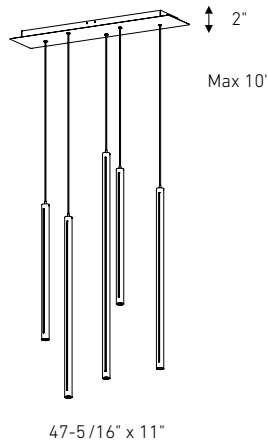

CHANNEL

Ces magnifiques pendatifs modernes avec des bandes lumineuses verticales le long des côtés ajoutent des accents de bon goût à tout design intérieur, que ce soit en grappe ou individuellement. Les câbles réglables en hauteur de 10 pieds et les températures de couleur sélectionnables par interrupteur en font un choix facile pour ces pendatifs décoratifs. Disponibles en plusieurs tailles et finitions.

HUMIDE

Modèle	Taille	Watts	Lumens livrés	IRC	T° Couleur	Tension
PDLED120-24	24"	30 W	300 lm	90	3000, 3500, 4000 K	120 V - 277 V
PDLED120-36	36"	30 W	300 lm			
PDLED120-48	48"	30 W	300 lm			
PDLED120-60	60"	30 W	300 lm			
PDLED120-5	Ø22"/5 lumières	150 W	1500 lm			
PDLED120-8	Ø26"/8 lumières	240 W	2400 lm			
PDLED120-5SQ	47"/5 lumières	150 W	1500 lm			
PDLED120-8SQ	84"/8 lumières	240 W	2400 lm			

PDLED120-24**PDLED120-36****PDLED120-48****PDLED120-60****PDLED120-5****PDLED120-8****PDLED120-5SQ****PDLED120-8SQ****Caractéristiques**

Hauteur ajustable, jusqu'à 10 pieds
 Température de couleur sélectionnable par interrupteur: 3000 K/ 3500 K/4000 K inside canopy
 Réflecteur givré
 Montage sur boîte de jonction octogonale de 4"
 Transformateur graduable intégré
 Compatible avec les gradateurs TRIAC, ELV et 0-10 V
 Garantie de 5 ans