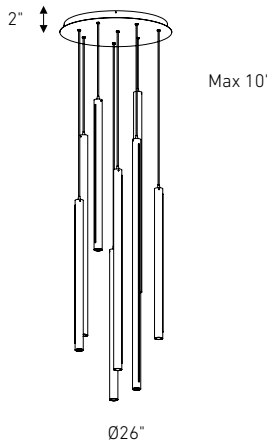

CHANNEL

Ces magnifiques pendatifs modernes avec des bandes lumineuses verticales le long des côtés ajoutent des accents de bon goût à tout design intérieur, que ce soit en grappe ou individuellement. Les câbles réglables en hauteur de 10 pieds et les températures de couleur sélectionnables par interrupteur en font un choix facile pour ces pendatifs décoratifs. Disponibles en plusieurs tailles et finitions.

HUMIDE

Modèle	Taille	Watts	Lumens livrés	IRC	T° Couleur	Tension
PDLED120-24	24"	30 W	300 lm	90	3000, 3500, 4000 K	120 V - 277 V
PDLED120-36	36"	30 W	300 lm			
PDLED120-48	48"	30 W	300 lm			
PDLED120-60	60"	30 W	300 lm			
PDLED120-5	Ø22"/5 lumières	150 W	1500 lm			
PDLED120-8	Ø26"/8 lumières	240 W	2400 lm			
PDLED120-5SQ	47"/5 lumières	150 W	1500 lm			
PDLED120-8SQ	84"/8 lumières	240 W	2400 lm			

PDLED120-24**PDLED120-36****PDLED120-48****PDLED120-60****PDLED120-5****PDLED120-8****PDLED120-5SQ****PDLED120-8SQ****Caractéristiques**

Hauteur ajustable, jusqu'à 10 pieds
 Température de couleur sélectionnable par interrupteur: 3000 K/ 3500 K/4000 K inside canopy
 Réflecteur givré
 Montage sur boîte de jonction octogonale de 4"
 Transformateur graduable intégré
 Compatible avec les gradateurs TRIAC, ELV et 0-10 V
 Garantie de 5 ans