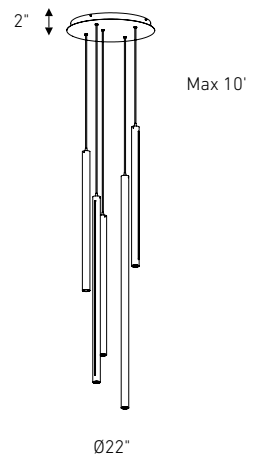

CHANNEL

Ces magnifiques pendatifs modernes avec des bandes lumineuses verticales le long des côtés ajoutent des accents de bon goût à tout design intérieur, que ce soit en grappe ou individuellement. Les câbles réglables en hauteur de 10 pieds et les températures de couleur sélectionnables par interrupteur en font un choix facile pour ces pendatifs décoratifs. Disponibles en plusieurs tailles et finitions.

HUMIDE

Modèle	Taille	Watts	Lumens livrés	IRC	T° Couleur	Tension
PDLED120-24	24"	30 W	300 lm	90	3000, 3500, 4000 K	120 V - 277 V
PDLED120-36	36"	30 W	300 lm			
PDLED120-48	48"	30 W	300 lm			
PDLED120-60	60"	30 W	300 lm			
PDLED120-5	Ø22"/5 lumières	150 W	1500 lm			
PDLED120-8	Ø26"/8 lumières	240 W	2400 lm			
PDLED120-5SQ	47"/5 lumières	150 W	1500 lm			
PDLED120-8SQ	84"/8 lumières	240 W	2400 lm			

PDLED120-24**PDLED120-36****PDLED120-48****PDLED120-60****PDLED120-5****PDLED120-8****PDLED120-5SQ****PDLED120-8SQ****Caractéristiques**

Hauteur ajustable, jusqu'à 10 pieds
 Température de couleur sélectionnable par interrupteur: 3000 K/ 3500 K/4000 K inside canopy
 Réflecteur givré
 Montage sur boîte de jonction octogonale de 4"
 Transformateur graduable intégré
 Compatible avec les gradateurs TRIAC, ELV et 0-10 V
 Garantie de 5 ans