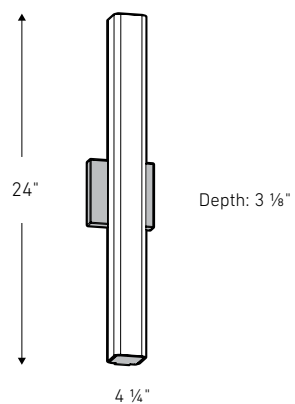

LEDVAN001-CC-24

Caractéristiques

Température de couleur sélectionnable par interrupteur
Lentille en verre dépoli carré
Consistance de couleur supérieure
Technologie DEL direct-AC intégrée avec fonction de gradation
Garantie de 5 ans

Finis

- **BK** Noir
- **CH** Chrome
- **SN** Nickel satiné

Note

D'autres températures de couleur, finitions et options de tension sont disponibles, mais peuvent nécessiter des quantités minimales de commande (QCM) et des délais de livraison plus longs. Veuillez contacter votre représentant DALIS pour plus d'informations.