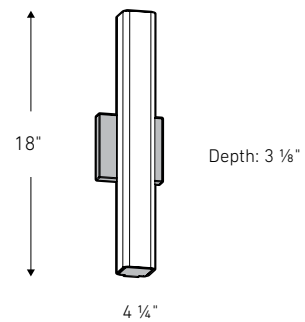

LEDVAN001-CC-18