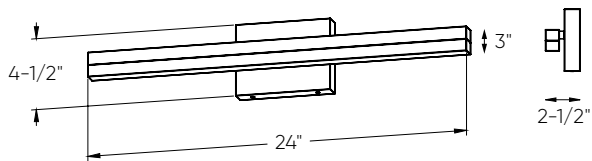

Modèle	Taille	Watts	Lumens livrés	Lumens DEL	IRC	T° Couleur	Tension
LEDVAN003-CC-24	24"	22 W	1275 lm	1600 lm	90	2700, 3000, 3500,	120 V
LEDVAN003-CC-32	32"	38 W	2250 lm	4000 lm	90	4000, 5000 K	120 V

Caractéristiques

Plus de 50 000 heures de durée de vie
Lumière blanche chaleureuse
Conforme à l'ADA
Consistance de couleur supérieure
Transformateur graduable intégré
CCT sélectionnables à l'aide d'un commutateur : 2700 K/3000 K/3500 K/4000 K/5000 K
Convient aux endroits humides
Veuillez vous référer à notre site internet pour la liste des gradateurs compatibles
Garantie de 5 ans

Finis

- **BK** Noir
- **CH** Chrome
- **GD** Or
- **SN** Nickel satiné

Note

Pour d'autres finis, températures de couleurs et options de tension veuillez contacter votre représentant DALI. À noter que les commandes spéciales auront un délai de livraison et qu'il pourrait y avoir une quantité minimum requise.

LEDVAN003-CC-24"