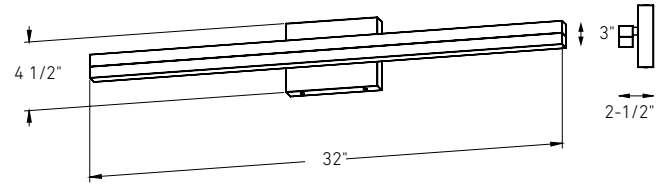

LYRA

Ce luminaire de vanité au DEL peut être installé à l'horizontale ou à la verticale selon vos besoins. Laissez place à votre imagination!

TEMPÉRATURE DE COULEUR

HUMIDE

ADA
CONFORME

T24
JA8
CERTIFIÉ

LEDVAN003-CC-24

LEDVAN003-CC-32

Modèle	Taille	Watts	Lumens livrés	IRC	T° Couleur	Tension
LEDVAN003-CC-24	24"	23 W	1900 lm	90	2700, 3000, 3500, 4000, 5000 K	120 V
LEDVAN003-CC-32	32"	38 W	2800 lm			

LEDVAN003-CC-24**LEDVAN003-CC-32****Caractéristiques**