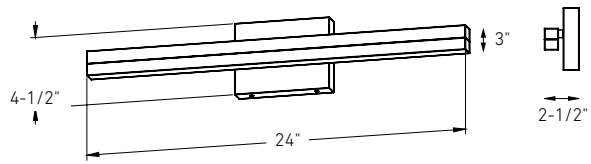

LYRA

Ce luminaire de vanité au DEL peut être installé à l'horizontale ou à la verticale selon vos besoins. Laissez place à votre imagination!

TEMPÉRATURE DE COULEUR

HUMIDE

ADA
CONFORME

T24
JA8
CERTIFIÉ

LEDVAN003-CC-24

LEDVAN003-CC-32

Modèle	Taille	Watts	Lumens livrés	IRC	T° Couleur	Tension
LEDVAN003-CC-24	24"	23 W	1900 lm	90	2700, 3000, 3500, 4000, 5000 K	120 V
LEDVAN003-CC-32	32"	38 W	2800 lm			

LEDVAN003-CC-24**LEDVAN003-CC-32****Caractéristiques**