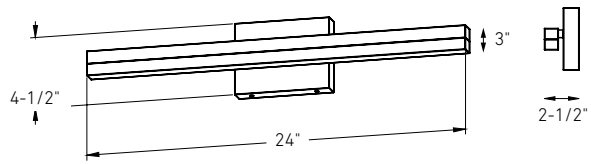

LEDVAN003-CC-24