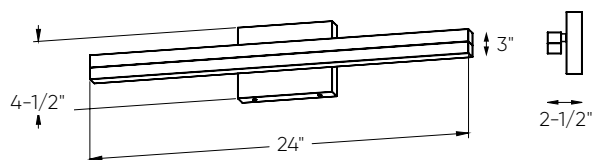

Modèle	Taille	Watts	Lumens livrés	IRC	T° Couleur	Tension
LEDVAN003-CC-24	24"	23 W	1900 lm	80	2700, 3000, 3500,	120 V
LEDVAN003-CC-32	32"	38 W	2800 lm		4000, 5000 K	

Caractéristiques

Plus de 50 000 heures de durée de vie
CCT sélectionnables à l'aide d'un commutateur: 2700K/ 3000K/ 3500K/ 4000K/ 5000K
Consistance de couleur supérieure
Transformateur graduable intégré
Conforme à l'ADA
Convient aux endroits humides
Veuillez vous référer à notre site internet pour la liste des gradateurs compatibles
Garantie de 5 ans

Finis

- **BK** Noir
- **CH** Chrome
- **GD** Or
- **SN** Nickel satiné

Note

D'autres températures de couleur, couleurs de finition et options de tension sont disponibles, mais peuvent nécessiter des quantités de commande minimales (QCM) et des délais de livraison plus longs. Veuillez contacter votre représentant DALI pour plus d'informations.

LEDVAN003-CC-24"