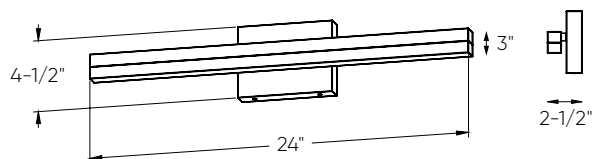

Modèle	Taille	Watts	Lumens livrés	LED lumens	IRC	T° Couleur	Tension
LEDVAN003-CC-24	24"	22 W	1275 lm	1600 lm	90	2700, 3000, 3500,	120 V
LEDVAN003-CC-32	32"	38 W	2250 lm	4000 lm	90	4000, 5000 K	120 V

Caractéristiques

Plus de 50 000 heures de durée de vie
Lumière blanche chaleureuse
Conforme à l'ADA
Consistance de couleur supérieure
Transformateur graduable intégré
CCT sélectionnable par commutateur:
2700 K/3000 K/3500 K/4000 K/5000 K
Convient aux endroits humides
Veuillez vous référer à notre site internet
pour la liste des gradateurs compatibles
Garantie de 5 ans

Finis

- **BB** Laiton brossé
- **BK** Noir
- **CH** Chrome
- **SN** Nickel satiné

Note

Pour d'autres finis et/ou températures de couleurs, veuillez contacter votre représentant DALI. À noter que les commandes spéciales auront un délai de livraison d'au moins 12 semaines et qu'il pourrait y avoir une quantité minimum requise.

Exemple de commande

LEDVAN003-CC-32CH
Luminaire murale LEDVAN003-CC-32 32"
dans un fini chrome

LEDVAN003-CC-24"