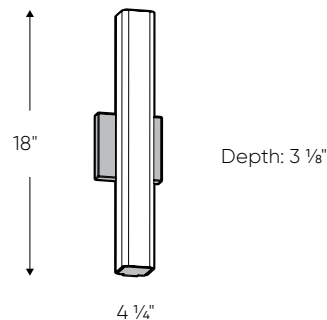

LEDVAN001-CC-24