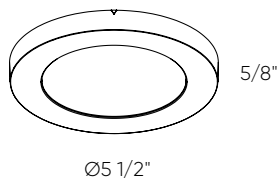

Modèle	Taille	Watts	Lumens livrés	LED lumens	IRC	T° Couleur	Tension
7205	5"	6 W	350 lm	600 lm	90	3000 K	120 V
7207	7"	12 W	770 lm	1100 lm	90	3000 K	120 V
7209	9"	18 W	1260 lm	1700 lm	90	3000 K	120 V

Caractéristiques

Transformateur graduable intégré
Plus de 50 000 heures de durée de vie
Lumière blanche chaleureuse
Excellent rendu des couleurs
Performance et durée de vie supérieures des DEL
Distribution large et uniforme sur 360°
Émission de chaleur minimale
Lentille givrée
Technologie "Edge-lit"
Construction en plastique

L'installation se fait sur une boîte de jonction standard
Convient aux endroits humide
Veuillez vous référer à notre site internet pour la liste des gradateurs compatibles
Garantie de 5 ans

Finis

○ WH Blanc

Exemple de commande

7209-WH
Plafonnier 9" dans un fini blanc

Note

Pour d'autres finis et/ou températures de couleurs, veuillez contacter votre représentant DALI. À noter que les commandes spéciales auront un délai de livraison d'au moins 12 semaines et qu'il pourrait y avoir une quantité minimum requise

7205