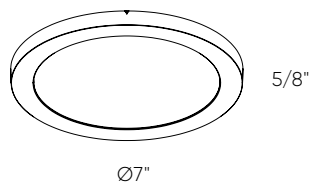

Modèle	Taille	Watts	Lumens livrés	LED lumens	IRC	T° Couleur	Tension
7205	5"	6 W	350 lm	600 lm	90	3000 K	120 V
7207	7"	12 W	770 lm	1100 lm	90	3000 K	120 V
7209	9"	18 W	1260 lm	1700 lm	90	3000 K	120 V

Caractéristiques

Transformateur graduable intégré
Plus de 50 000 heures de durée de vie
Lumière blanche chaleureuse
Excellent rendu des couleurs
Performance et durée de vie supérieures des DEL
Distribution large et uniforme sur 360°
Émission de chaleur minimale
Lentille givrée
Technologie "Edge-lit"
Construction en plastique

L'installation se fait sur une boîte de jonction standard
Convient aux endroits humide
Veuillez vous référer à notre site internet pour la liste des gradateurs compatibles
Garantie de 5 ans

Finis

○ WH Blanc

Exemple de commande

7209-WH
Plafonnier 9" dans un fini blanc

Note

Pour d'autres finis et/ou températures de couleurs, veuillez contacter votre représentant DALI. À noter que les commandes spéciales auront un délai de livraison d'au moins 12 semaines et qu'il pourrait y avoir une quantité minimum requise

7207