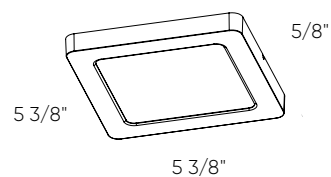

Modèle	Taille	Watts	Lumens livrés	LED lumens	IRC	T° Couleur	Tension
7205SQ	5"	10 W	470 lm	550 lm	90	3000 K	120 V
7209SQ	9"	19 W	1080 lm	1150 lm	90	3000 K	120 V

Caractéristiques

Transformateur graduable intégré
Plus de 50 000 heures de durée de vie
Lumière blanche chaleureuse
Excellent rendu des couleurs
Performance et durée de vie supérieures des DEL
Distribution large et uniforme sur 360°
Émission de chaleur minimale
Lentille givrée
Technologie "Edge-lit"
Construction en plastique

L'installation se fait sur une boîte de jonction standard
Convient aux endroits humide
Veuillez vous référer à notre site internet pour la liste des gradateurs compatibles
Garantie de 5 ans

Finis

○ WH Blanc

Exemple de commande

7205SQ-WH
Plafonnier 5" dans un fini blanc

Note

Pour d'autres finis et/ou températures de couleurs, veuillez contacter votre représentant DALI. À noter que les commandes spéciales auront un délai de livraison d'au moins 12 semaines et qu'il pourrait y avoir une quantité minimum requise

7205SQ

7209SQ