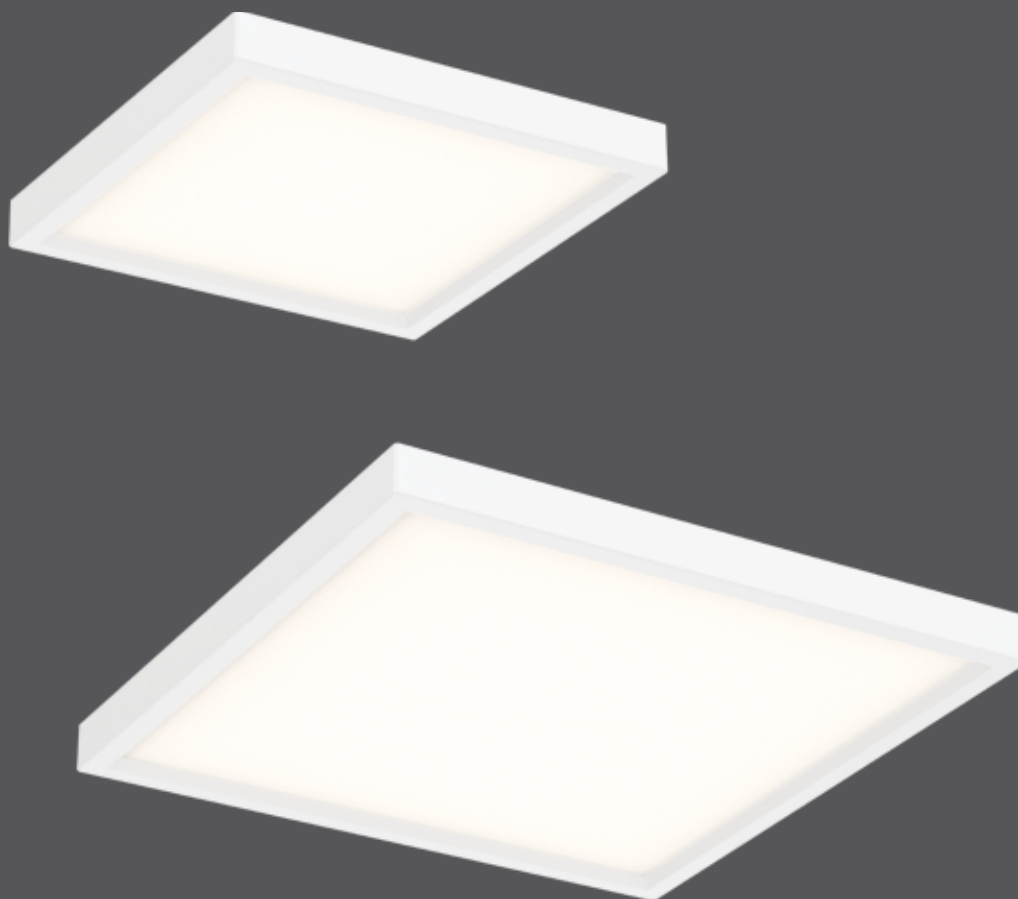

Plafonnier carré DEL

Profil aminci et éclairage uniforme sont au coeur même de notre plafonnier DEL. Choisissez parmi les trois dimensions offertes pour personnaliser vos projets d'éclairage.

Modèle	Taille	Watts	Lumens livrés	LED lumens	IRC	T° Couleur	Tension
7205SQ	5"	10 W	470 lm	550 lm	90	3000 K	120 V
7209SQ	9"	19 W	1080 lm	1150 lm	90	3000 K	120 V

Caractéristiques

Transformateur graduable intégré
 Plus de 50 000 heures de durée de vie
 Lumière blanche chaleureuse
 Excellent rendu des couleurs
 Performance et durée de vie supérieures des DEL
 Distribution large et uniforme sur 360°
 Émission de chaleur minimale
 Lentille givrée
 Technologie "Edge-lit"
 Construction en plastique