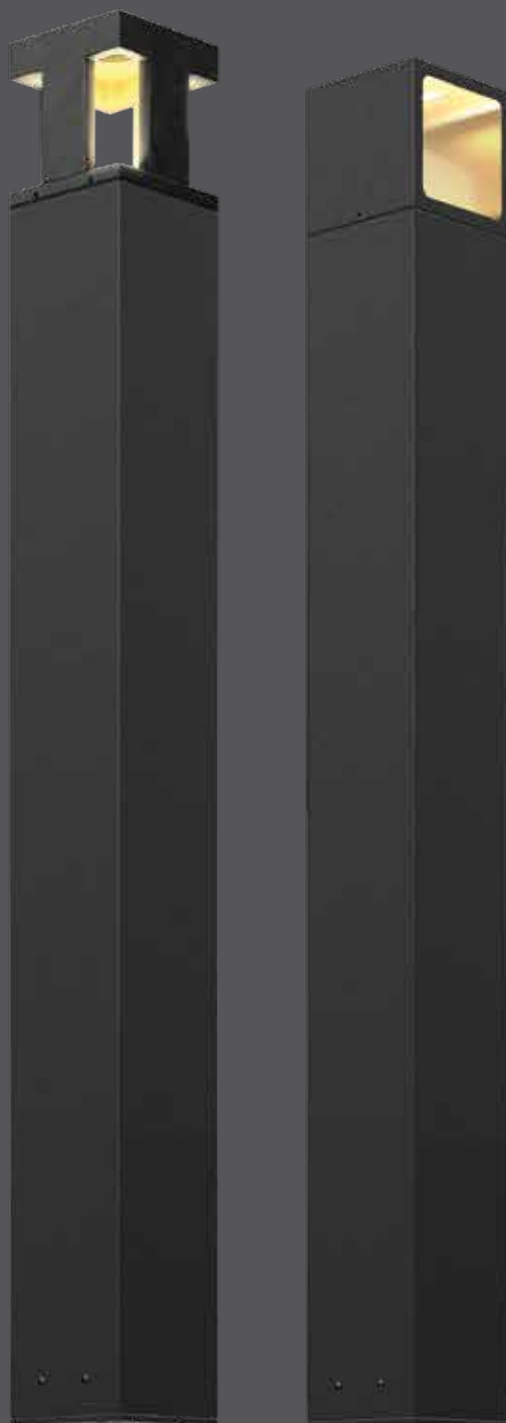

## Stature

Ajoutez une lumière chaleureuse à votre paysage extérieur avec ces bornes contemporaines. Une déclaration moderne, la série Stature comprend des DEL intégrées pour assurer un éclairage durable, économe en énergie et sans entretien.

Modèle	Taille	Watts	Lumens livrés	IRC	T° Couleur	Tension
<b>LEDPATH003D</b>	36"	7.5 W	180 lm	90	3000 K	120 V
<b>LEDPATH004D</b>	36"	7.5 W	350 lm	90	3000 K	120 V

### Specifications

Plus de 50 000 heures de durée de vie

Motif d'éclairage en forme de "X"  
(LEDPATH003D)

Faible consommation d'énergie

Consistance de couleur supérieure

Transformateur graduable intégré

Boulons d'ancrage inclus