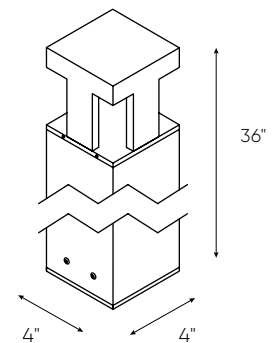

LEDPATH003D