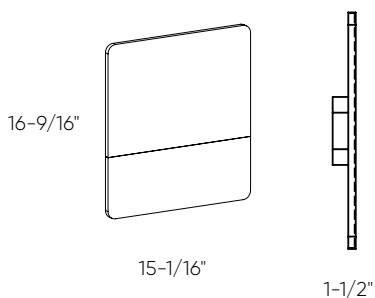

Modèle	Watts	Lumens livrés	Lumens DEL	IRC	T° Couleur	Tension
SQS06	8 W	500 lm	750 lm	90	3000 K	120 V
SQS10	13 W	940 lm	1200 lm	90	3000 K	120 V
SQS15	22.5 W	1590 lm	2112 lm	90	3000 K	120 V

Caractéristiques

Construction en aluminium
Entièrement scellé
Plus de 50 000 heures de durée de vie
Jeu de caractères adhésifs noirs inclus
Conception à profil bas
Lumière blanche chaleureuse
Consistance de couleur supérieure
Transformateur graduable intégré
Conforme à l'ADA
Convient aux endroits mouillés
Veuillez vous référer à notre site internet pour la liste des gradateurs compatibles
Température idéale d'opération :
-20° à 40°C
Garantie de 5 ans

Finis

- **BK** Noir
- **WH** Blanc

Accessoires

SQS06-NUM-BK

Un jeu adhésif de 50 chiffres et 27 caractères pour l'applique murale SQS06

SQS10-NUM-BK

Un jeu adhésif de 50 chiffres et 27 caractères pour l'applique murale SQS10

SQS15-NUM-BK

Un jeu adhésif de 50 chiffres et 27 caractères pour l'applique murale SQS15

Note

Pour d'autres finis, températures de couleurs et options de tension veuillez contacter votre représentant DALI. À noter que les commandes spéciales auront un délai de livraison et qu'il pourrait y avoir une quantité minimum requise.

SQS06

SQS10

SQS15

SQSXX-NUM

0123456789
0123456789
0123456789
0123456789
0123456789
-ABCDEFGHIJ
KLMNOPQR
STUVWXYZ