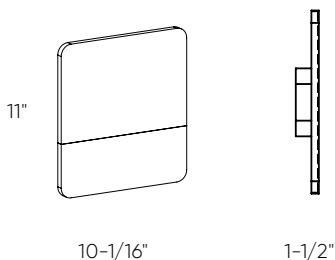

Modèle	Watts	Lumens livrés	Lumens DEL	IRC	T° Couleur	Tension
SQS06	8 W	500 lm	750 lm	90	3000 K	120 V
SQS10	13 W	940 lm	1200 lm	90	3000 K	120 V
SQS15	22.5 W	1590 lm	2112 lm	90	3000 K	120 V

Caractéristiques

Construction en aluminium
Entièrement scellé
Plus de 50 000 heures de durée de vie
Jeu de caractères adhésifs noirs inclus
Conception à profil bas
Lumière blanche chaleureuse
Consistance de couleur supérieure
Transformateur graduable intégré
Conforme à l'ADA
Convient aux endroits mouillés
Veuillez vous référer à notre site internet pour la liste des gradateurs compatibles
Température idéale d'opération :
-20° à 40°C
Garantie de 5 ans

Finis

- **BK** Noir
- **WH** Blanc

Accessoires

SQS06-NUM-BK

Un jeu adhésif de 50 chiffres et 27 caractères pour l'applique murale SQS06

SQS10-NUM-BK

Un jeu adhésif de 50 chiffres et 27 caractères pour l'applique murale SQS10

SQS15-NUM-BK

Un jeu adhésif de 50 chiffres et 27 caractères pour l'applique murale SQS15

Note

Pour d'autres finis, températures de couleurs et options de tension veuillez contacter votre représentant DALI. À noter que les commandes spéciales auront un délai de livraison et qu'il pourrait y avoir une quantité minimum requise.

SQS06

SQS10

SQS15

SQSXX-NUM

0123456789
0123456789
0123456789
0123456789
0123456789
-ABCDEFGHIJ
KLMNOPQR
STUVWXYZ