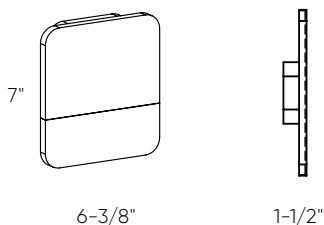

Modèle	Watts	Lumens livrés	Lumens DEL	IRC	T° Couleur	Tension
SQS06	8 W	500 lm	750 lm	90	3000 K	120 V
SQS10	13 W	940 lm	1200 lm	90	3000 K	120 V
SQS15	22.5 W	1590 lm	2112 lm	90	3000 K	120 V

Caractéristiques

Construction en aluminium
Entièrement scellé
Plus de 50 000 heures de durée de vie
Jeu de caractères adhésifs noirs inclus
Conception à profil bas
Lumière blanche chaleureuse
Consistance de couleur supérieure
Transformateur graduable intégré
Conforme à l'ADA
Convient aux endroits mouillés
Veuillez vous référer à notre site internet pour la liste des gradateurs compatibles
Température idéale d'opération :
-20° à 40°C
Garantie de 5 ans

Finis

- **BK** Noir
- **WH** Blanc

Accessoires

SQS06-NUM-BK

Un jeu adhésif de 50 chiffres et 27 caractères pour l'applique murale SQS06

SQS10-NUM-BK

Un jeu adhésif de 50 chiffres et 27 caractères pour l'applique murale SQS10

SQS15-NUM-BK

Un jeu adhésif de 50 chiffres et 27 caractères pour l'applique murale SQS15

Note

Pour d'autres finis, températures de couleurs et options de tension veuillez contacter votre représentant DALI. À noter que les commandes spéciales auront un délai de livraison et qu'il pourrait y avoir une quantité minimum requise.

SQS06