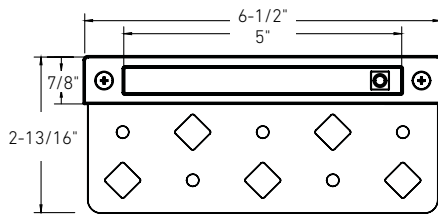

CONTOUR

La taille compacte du Contour assure une apparence discrète tout en fournissant un éclairage suffisant pour les petites et moyennes surfaces. Son design élégant et moderne s'intègre parfaitement aux éléments de l'aménagement paysager, tels que les murs, les marches et les patios. Fabriqué avec des matériaux de haute qualité, ce luminaire est conçu pour résister aux éléments, assurant la durabilité et la performance.

LHS07-CC

Modèle	Taille	Watts	Lumens livrés	IRC	T° Couleur	Tension
LHS07-CC	7"	3 W	200 lm	80	2200, 2700, 3000, 3500, 4000 K	12 VAC

LHS07-CC

Caractéristiques

- Angle de faisceau de 110°
- Peut être monté sur du bois ou du béton
- Installation en surface ou encastrée
- Température de couleur sélectionnable par interrupteur
- Garantie de 5 ans