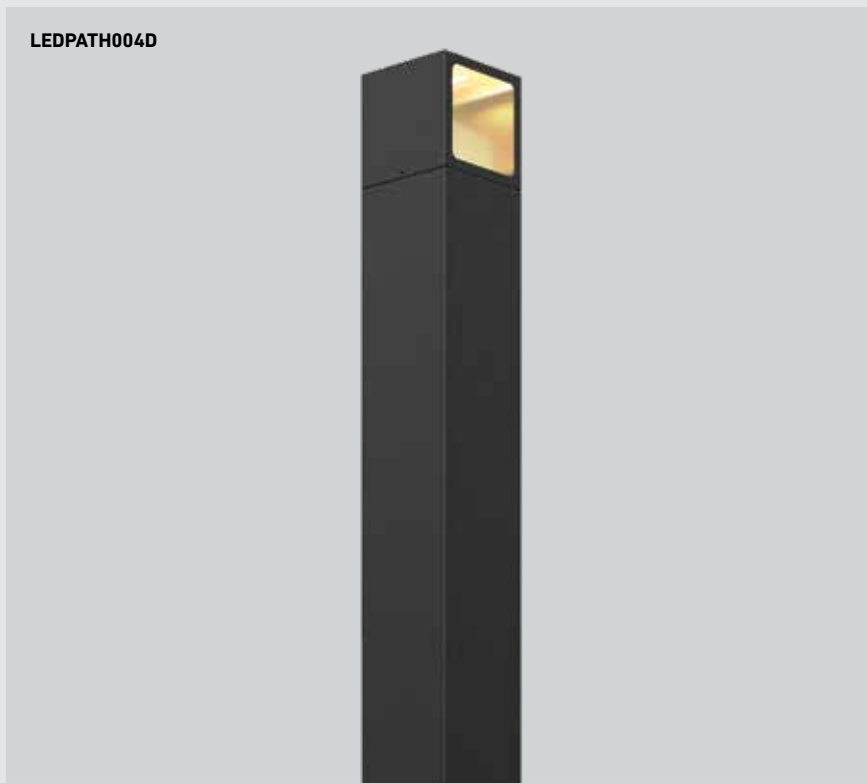

# STATURE

Ajoutez une lumière chaleureuse à votre paysage extérieur avec ces bornes contemporaines. Une déclaration moderne, la série Stature comprend des DEL intégrées pour assurer un éclairage durable, économe en énergie et sans entretien.

3000k

TEMPÉRATURE DE COULEUR

MOUILLÉ

Modèle	Taille	Watts	Lumens livrés	IRC	T° Couleur	Tension
LEDPATH004D	36"	7.5 W	350 lm	90	3000 K	120 V