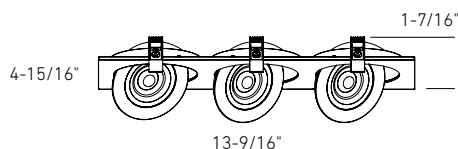

*Non disponible pour modèle FGM4-3K

**Modèles FGM3-3k, FGM3-CC, FGM4-CC, et FGM4SQ-CC seulement

FGM2-CC Ø2-3/4" 

FGM3-CC Ø3-3/8" 

FGM4-CC Ø4-1/4" 

FGM6-CC Ø6-1/4" 

FGM4SQ Ø4-1/4" 

FGM4-CC-DUO 8-5/8" X 4-3/4" 

FGM4-CC-TRIO 13" X 4-5/8" 

Caractéristiques

Chaque luminaire inclut une boîte de jonction avec transformateur gradable intégré
Peut être câblé en série
Inclinaison à 90°, rotation à 360°
Construction en aluminium
Température de couleur sélectionnable par interrupteur
Profil très discret
Angle de faisceau de 40°
Garantie de 5 ans