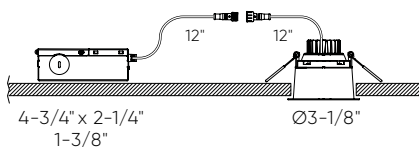

Source de lumière régressée

Émission de chaleur minimale

Construction en aluminium

CCT sélectionnables à l'aide d'un commutateur: 2700K/ 3000K/ 3500K/ 4000K/ 5000K

Certifié IC (approuvé pour contact direct avec l'isolant)

Étanche à l'air, homologué ASTM E283-04

Angle de faisceau de 40°

Inclinaison à 30°, rotation à 360°

Convient aux endroits mouillés

Veuillez vous référer à notre site internet pour la liste des gradateurs compatibles

Température idéale d'opération:

-20° à 40°C

Garantie de 5 ans

Finis

● **BK** Noir

○ **WH** Blanc

Accessoires

RFP-35

Gabarit de perçage

RFP-UNI

Gabarit de perçage universel

RFP-46

Gabarit de perçage

REC-CC-EXT8FT

Câble de rallonge de 8 pieds

REC-CC-EXT20FT

Câble de rallonge de 20 pieds

Multi-tension ⚡

Cette famille de produits propose des transformateurs multi-tensions (120/277/347) qui sont gradables avec des systèmes de gradation 0-10V. Veuillez noter que des délais de livraison plus longs peuvent s'appliquer pour cette option. Nous vous prions de contacter votre représentant DAL'S pour obtenir des informations supplémentaires et confirmer la disponibilité.

Note

D'autres températures de couleur, couleurs de finition et options de tension sont disponibles, mais peuvent nécessiter des quantités de commande minimales (QCM) et des délais de livraison plus longs. Veuillez contacter votre représentant DAL'S pour plus d'informations.

RGM2-CC

Ø2-3/4"

3"

Ø3-1/8"

RGM4-CC