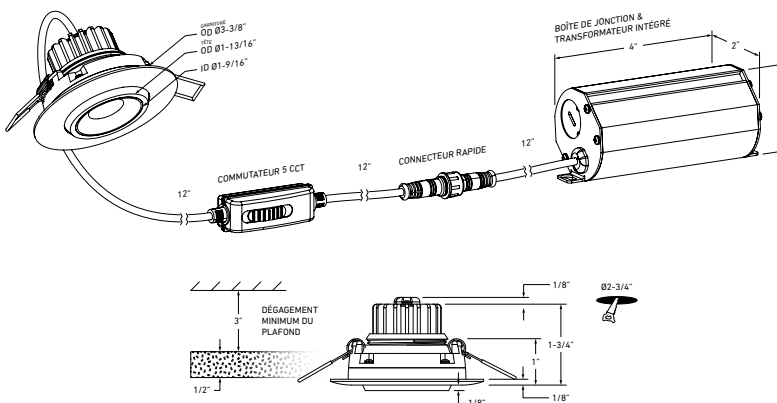

SPÉCIFICATIONS RAPIDES

TAILLE	WATTS	LUMENS LIVRÉS*	T° COULEUR	IRC	TENSION	ANGLE DE FAISCEAU	FINIS
3"	8W	680lm	2700K 3000K 3500K 4000K 5000K	90	120V	40°	☐ Blanc ☐ Nickel Satiné ☐ Noir

*Puissance lumineuse mesurée à 3000K