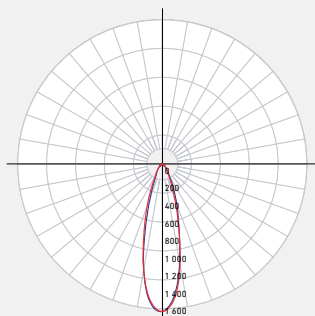

MODÈLE LEDDOWNG3-CC
NOM SCOPE
Encastré De 3" Ajustable

Il y a des moments où vous voulez avoir la possibilité de diriger la lumière comme il vous plaît. Avec cet encastré DEL ajustable, ceci est maintenant devenu réalité avec une installation plus que facile.

PROJET:	TYPE:
DATE:	QTÉ:
NOTES:	

SPÉCIFICATIONS RAPIDES

TAILLE	WATTS	LUMENS LIVRÉS*	T° COULEUR	IRC	TENSION	ANGLE DE FAISCEAU	FINIS
3"	8W	680lm	2700K 3000K 3500K 4000K 5000K	90	120V	40°	<input type="radio"/> Blanc <input type="radio"/> Nickel Satiné <input type="radio"/> Noir

*Puissance lumineuse mesurée à 3000K

RÉPARTITION LUMINEUSE

CONSTRUCTION

Lentille Claire	Type d'optique Lentille optique	Type de DEL COB
Matériau de la lentille Acrylique	Matériau du boîtier Fonte d'aluminium	Taille de découpe 2-3/4"