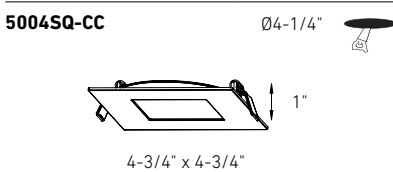

Caractéristiques

Chaque luminaire inclut une boîte de jonction avec transformateur gradable intégré
Peut être câblé en série
Diffusion large et régulière sur 360°
Lentille givrée
Technologie Edge-lit
Construction en aluminium
Température de couleur sélectionnable par interrupteur
Profil très discret
Garantie de 5 ans

Finis

- **BK** Noir (modèles 3", 4", et 6" seulement)
- **SN** Nickel satiné (5004, 5004-DW seulement)
- **WH** Blanc

Multi-tension (V) ⚡

Cette famille de produits propose des transformateurs multi-tensions (120/277/347) qui sont gradables avec des systèmes de gradation 0-10V. Veuillez noter que des délais de livraison plus longs peuvent s'appliquer pour cette option. Nous vous prions de contacter votre représentant DALI pour obtenir des informations supplémentaires et confirmer la disponibilité.

Note

D'autres températures de couleur, finitions et options de tension sont disponibles, mais peuvent nécessiter des quantités minimales de commande (QCM) et des délais de livraison plus longs. Veuillez contacter votre représentant DALI pour plus d'informations.

Accessoires

- **REC-TRIM4-BK/GD/SN** (5004)
  Garniture de panneau encastré de 4" en noir, or, ou nickel satiné
- **REC-PT4-GD** (5004-DW)
  4" Garniture de panneau encastré en or ou nickel satiné
- **REC-TRIM6-BK/GD/SN** (5006)
  Garniture de panneau encastré de 6" en noir, or, ou nickel satiné
- **5000-EXT8FT**
  Câble d'extension de 8 pieds
- **5000-EXT20FT**
  Câble d'extension de 20 pieds
- **RFP-23** (5003)
  Gabarit de perçage
- **RFP-46** (5004, 5006)
  Gabarit de perçage
- **RFP-58** (5005)
  Gabarit de perçage
- **RFP-UNI** (5003, 5004, 5006)
  Gabarit de perçage universel