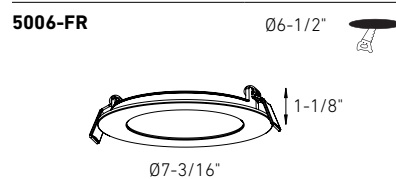

Caractéristiques

Chaque luminaire inclut une boîte de jonction avec transformateur gradable intégré
Peut être câblé en série
Diffusion large et régulière sur 360°
Lentille givrée
Technologie Edge-lit
Construction en aluminium
Température de couleur sélectionnable par interrupteur
Profil très discret
Garantie de 5 ans

Finis

- **BK** Noir (modèles 3", 4", et 6" seulement)
- **SN** Nickel satiné (5004, 5004-DW seulement)
- **WH** Blanc

Multi-tension (V) ⚡

Cette famille de produits propose des transformateurs multi-tensions (120/277/347) qui sont gradables avec des systèmes de gradation 0-10V. Veuillez noter que des délais de livraison plus longs peuvent s'appliquer pour cette option. Nous vous prions de contacter votre représentant DALI pour obtenir des informations supplémentaires et confirmer la disponibilité.

Note

D'autres températures de couleur, finitions et options de tension sont disponibles, mais peuvent nécessiter des quantités minimales de commande (QCM) et des délais de livraison plus longs. Veuillez contacter votre représentant DALI pour plus d'informations.

Accessoires

- **REC-TRIM4-BK/GD/SN** (5004)
  Garniture de panneau encastré de 4" en noir, or, ou nickel satiné
- **REC-PT4-GD** (5004-DW)
  4" Garniture de panneau encastré en or ou nickel satiné
- **REC-TRIM6-BK/GD/SN** (5006)
  Garniture de panneau encastré de 6" en noir, or, ou nickel satiné
- **5000-EXT8FT**
  Câble d'extension de 8 pieds
- **5000-EXT20FT**
  Câble d'extension de 20 pieds
- **RFP-23** (5003)
  Gabarit de perçage
- **RFP-46** (5004, 5006)
  Gabarit de perçage
- **RFP-58** (5005)
  Gabarit de perçage
- **RFP-UNI** (5003, 5004, 5006)
  Gabarit de perçage universel