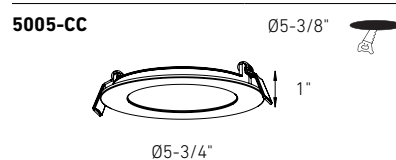

Caractéristiques

Chaque luminaire inclut une boîte de jonction avec transformateur gradable intégré
Peut être câblé en série
Diffusion large et régulière sur 360°
Lentille givrée
Technologie Edge-lit
Construction en aluminium
Température de couleur sélectionnable par interrupteur
Profil très discret
Garantie de 5 ans

Finis

- **BK** Noir (modèles 3", 4", et 6" seulement)
- **SN** Nickel satiné (5004, 5004-DW seulement)
- **WH** Blanc

Multi-tension (V) ⚡

Cette famille de produits propose des transformateurs multi-tensions (120/277/347) qui sont gradables avec des systèmes de gradation 0-10V. Veuillez noter que des délais de livraison plus longs peuvent s'appliquer pour cette option. Nous vous prions de contacter votre représentant DALI pour obtenir des informations supplémentaires et confirmer la disponibilité.

Note

D'autres températures de couleur, finitions et options de tension sont disponibles, mais peuvent nécessiter des quantités minimales de commande (QCM) et des délais de livraison plus longs. Veuillez contacter votre représentant DALI pour plus d'informations.

Accessoires

- **REC-TRIM4-BK/GD/SN** (5004)
  Garniture de panneau encastré de 4" en noir, or, ou nickel satiné
- **REC-PT4-GD** (5004-DW)
  4" Garniture de panneau encastré en or ou nickel satiné
- **REC-TRIM6-BK/GD/SN** (5006)
  Garniture de panneau encastré de 6" en noir, or, ou nickel satiné
- **5000-EXT8FT**
  Câble d'extension de 8 pieds
- **5000-EXT20FT**
  Câble d'extension de 20 pieds
- **RFP-23** (5003)
  Gabarit de perçage
- **RFP-46** (5004, 5006)
  Gabarit de perçage
- **RFP-58** (5005)
  Gabarit de perçage
- **RFP-UNI** (5003, 5004, 5006)
  Gabarit de perçage universel