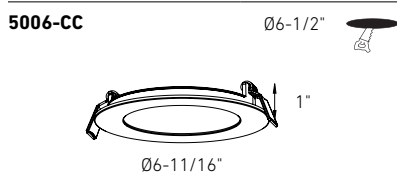

Caractéristiques

Chaque luminaire inclut une boîte de jonction avec transformateur gradable intégré
Peut être câblé en série
Diffusion large et régulière sur 360°
Lentille givrée
Technologie Edge-lit
Construction en aluminium
Température de couleur sélectionnable par interrupteur
Profil très discret
Garantie de 5 ans

Finis

- **BK** Noir (modèles 3", 4", et 6" seulement)
- **SN** Nickel satiné (5004, 5004-DW seulement)
- **WH** Blanc

Multi-tension (V) ⚡

Cette famille de produits propose des transformateurs multi-tensions (120/277/347) qui sont gradables avec des systèmes de gradation 0-10V. Veuillez noter que des délais de livraison plus longs peuvent s'appliquer pour cette option. Nous vous prions de contacter votre représentant DALI pour obtenir des informations supplémentaires et confirmer la disponibilité.

Note

D'autres températures de couleur, finitions et options de tension sont disponibles, mais peuvent nécessiter des quantités minimales de commande (QCM) et des délais de livraison plus longs. Veuillez contacter votre représentant DALI pour plus d'informations.

Accessoires

- **REC-TRIM4-BK/GD/SN** (5004)
  Garniture de panneau encastré de 4" en noir, or, ou nickel satiné
- **REC-PT4-GD** (5004-DW)
  4" Garniture de panneau encastré en or ou nickel satiné
- **REC-TRIM6-BK/GD/SN** (5006)
  Garniture de panneau encastré de 6" en noir, or, ou nickel satiné
- **5000-EXT8FT**
  Câble d'extension de 8 pieds
- **5000-EXT20FT**
  Câble d'extension de 20 pieds
- **RFP-23** (5003)
  Gabarit de perçage
- **RFP-46** (5004, 5006)
  Gabarit de perçage
- **RFP-58** (5005)
  Gabarit de perçage
- **RFP-UNI** (5003, 5004, 5006)
  Gabarit de perçage universel