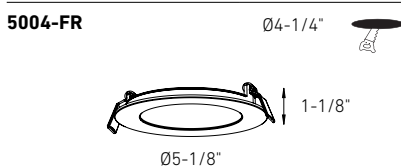

Caractéristiques

Chaque luminaire inclut une boîte de jonction avec transformateur gradable intégré
Peut être câblé en série
Diffusion large et régulière sur 360°
Lentille givrée
Technologie Edge-lit
Construction en aluminium
Température de couleur sélectionnable par interrupteur
Profil très discret
Garantie de 5 ans

Finis

- **BK** Noir (modèles 3", 4", et 6" seulement)
- **SN** Nickel satiné (5004, 5004-DW seulement)
- **WH** Blanc

Multi-tension (V) ⚡

Cette famille de produits propose des transformateurs multi-tensions (120/277/347) qui sont gradables avec des systèmes de gradation 0-10V. Veuillez noter que des délais de livraison plus longs peuvent s'appliquer pour cette option. Nous vous prions de contacter votre représentant DALI pour obtenir des informations supplémentaires et confirmer la disponibilité.

Note

D'autres températures de couleur, finitions et options de tension sont disponibles, mais peuvent nécessiter des quantités minimales de commande (QCM) et des délais de livraison plus longs. Veuillez contacter votre représentant DALI pour plus d'informations.

Accessoires

- **REC-TRIM4-BK/GD/SN** (5004)
  Garniture de panneau encastré de 4" en noir, or, ou nickel satiné
- **REC-PT4-GD** (5004-DW)
  4" Garniture de panneau encastré en or ou nickel satiné
- **REC-TRIM6-BK/GD/SN** (5006)
  Garniture de panneau encastré de 6" en noir, or, ou nickel satiné
- **5000-EXT8FT**
  Câble d'extension de 8 pieds
- **5000-EXT20FT**
  Câble d'extension de 20 pieds
- **RFP-23** (5003)
  Gabarit de perçage
- **RFP-46** (5004, 5006)
  Gabarit de perçage
- **RFP-58** (5005)
  Gabarit de perçage
- **RFP-UNI** (5003, 5004, 5006)
  Gabarit de perçage universel