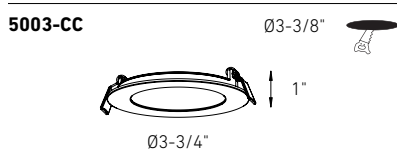

Caractéristiques

Chaque luminaire inclut une boîte de jonction avec transformateur gradable intégré
Peut être câblé en série
Diffusion large et régulière sur 360°
Lentille givrée
Technologie Edge-lit
Construction en aluminium
Température de couleur sélectionnable par interrupteur
Profil très discret
Garantie de 5 ans

Finis

- **BK** Noir (modèles 3", 4", et 6" seulement)
- **SN** Nickel satiné (5004, 5004-DW seulement)
- **WH** Blanc

Multi-tension (V) ⚡

Cette famille de produits propose des transformateurs multi-tensions (120/277/347) qui sont gradables avec des systèmes de gradation 0-10V. Veuillez noter que des délais de livraison plus longs peuvent s'appliquer pour cette option. Nous vous prions de contacter votre représentant DALI pour obtenir des informations supplémentaires et confirmer la disponibilité.

Note

D'autres températures de couleur, finitions et options de tension sont disponibles, mais peuvent nécessiter des quantités minimales de commande (QCM) et des délais de livraison plus longs. Veuillez contacter votre représentant DALI pour plus d'informations.

Accessoires

- **REC-TRIM4-BK/GD/SN** (5004)
  Garniture de panneau encastré de 4" en noir, or, ou nickel satiné
- **REC-PT4-GD** (5004-DW)
  4" Garniture de panneau encastré en or ou nickel satiné
- **REC-TRIM6-BK/GD/SN** (5006)
  Garniture de panneau encastré de 6" en noir, or, ou nickel satiné
- **5000-EXT8FT**
  Câble d'extension de 8 pieds
- **5000-EXT20FT**
  Câble d'extension de 20 pieds
- **RFP-23** (5003)
  Gabarit de perçage
- **RFP-46** (5004, 5006)
  Gabarit de perçage
- **RFP-58** (5005)
  Gabarit de perçage
- **RFP-UNI** (5003, 5004, 5006)
  Gabarit de perçage universel