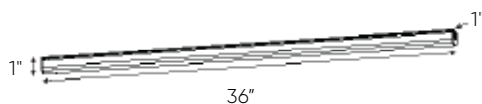

6012CC-SBA

Linéaire de 12", totalisant 4W avec 330 lumens à 2700K/ 3000K/ 3500K/ 4000K/ 5000K dans un fini aluminium sablé

6009CC

6012CC

6024CC

6036CC

6048CC