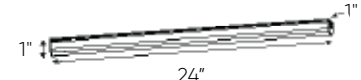

6012CC-SBA

Linéaire de 12", totalisant 4W avec 330 lumens à 2700K/ 3000K/ 3500K/ 4000K/ 5000K dans un fini aluminium sablé

6009CC

6012CC

6024CC

6036CC

6048CC