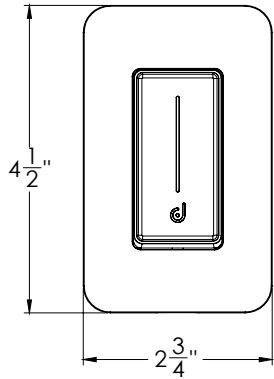

SM-DIMSW

Modèle	Taille	Gradateur	Programmation	Réglage du lever et du coucher du soleil	Compatible avec Alexa et Google Assistant	Tension
SM-DIMSW	4 1/2"	✓	✓	✓	✓	120 V

SM-DIMSW

Caractéristiques

Utilisation intérieure seulement
Commande depuis l'interrupteur mural ou avec l'application Dals Connect
Indicateur de luminosité DEL Gradateur à glissière tactile
Fonctionne avec toutes les lumières standard «non intelligentes»
Type de gradation : TRIAC Edge cut
Charge inductive (DEL-FLC): 250 W max.
Charge résistive (incan.): 430 W max.
Puissance en veille: 1 W
Garantie de 5 ans