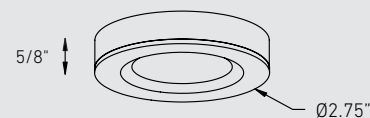

LEDRDP18

Modèle	Taille	Watts	Lumens livrés	IRC	T° Couleur	Tension
LEDRDP18	Ø2.75"	1.7 W	100 lm	80	3000 K	12 V

Caractéristiques

12V DC Transformateur DEL requis
 Fil d'entrée de 12" avec raccord rapide
 Harnais d'interconnexion 24" inclus
 Peut être encastré ou monté en surface
 Adaptateur de surface inclus
 Diffusion large et régulière sur 360°
 Garantie de 5 ans