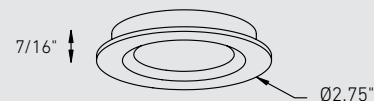

LEDRDP18

Modèle	Taille	Watts	Lumens livrés	IRC	T° Couleur	Tension
LEDRDP18	Ø2.75"	1.7 W	100 lm	80	3000 K	12 V

Caractéristiques

12V DC Transformateur DEL requis
 Fil d'entrée de 12" avec raccord rapide
 Harnais d'interconnexion 24" inclus
 Peut être encastré ou monté en surface
 Adaptateur de surface inclus
 Diffusion large et régulière sur 360°
 Garantie de 5 ans